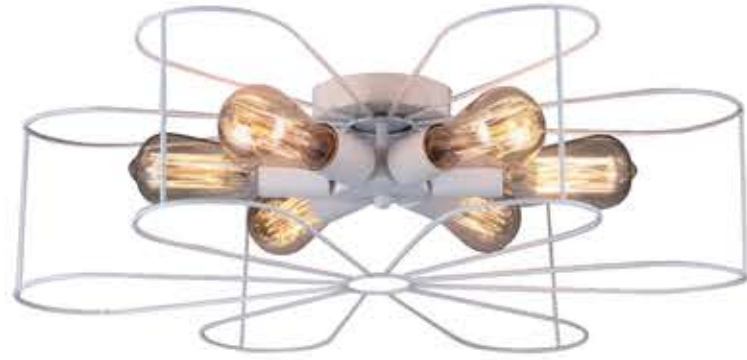

6

1 NEW

2 NEW

CAMOMILLA

Fixture material: metal plated / metal painted
 Fixture colour: chrome / white
 Shade material: metal plated / metal painted
 Shade colour: chrome / white

Материал арматуры: металл гальванизированный / металл крашенный
 Цвет арматуры: хром / белый
 Материал плафона: металл гальванизированный / металл крашенный
 Цвет плафона: хром / белый