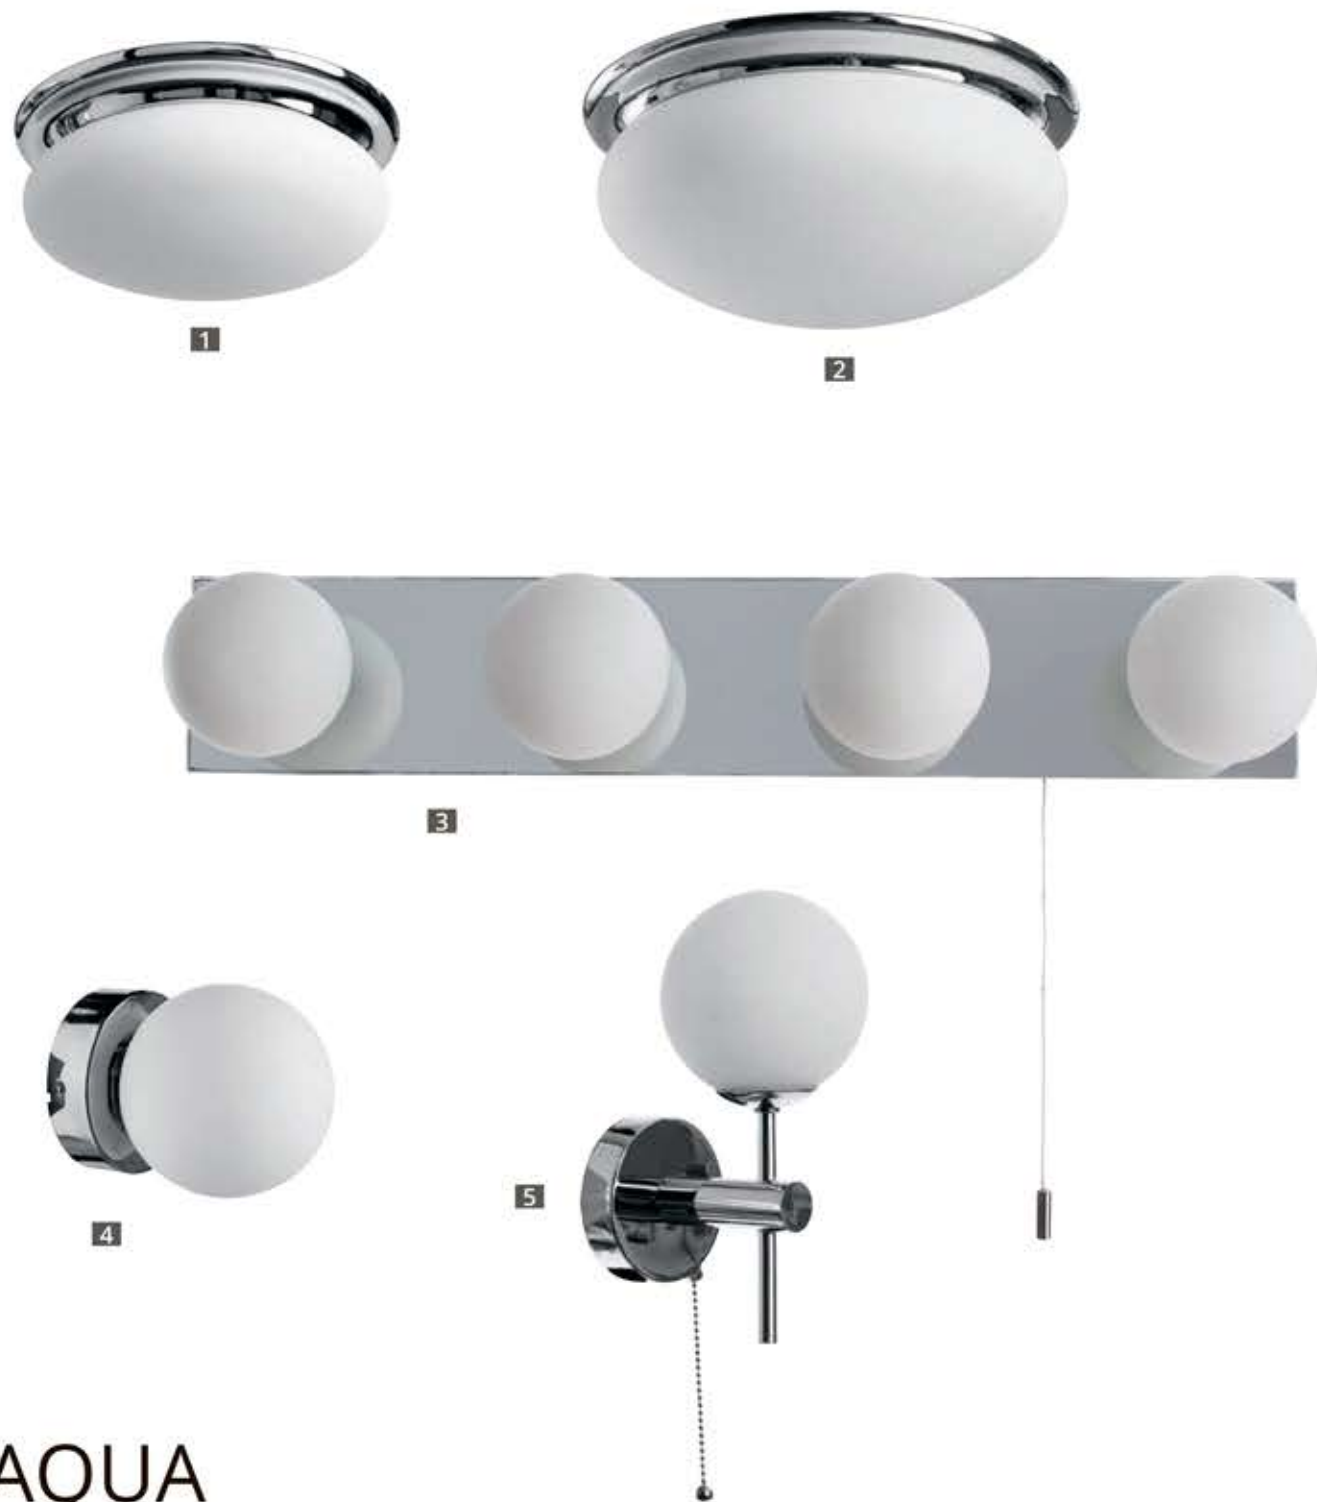

AQUA

Fixture material: metal plated
Fixture colour: chrome
Shade material: glass
Shade colour: white

Материал арматуры: металл гальванизированный
Цвет арматуры: хром
Материал плафона: стекло
Цвет плафона: белый

No	Article	↑	↔	↗	⌘	Light Source |	Description
1	A2916PL-1CC	11	25	25	-	60W | E27	IP44
2	A2916PL-2CC	15	36	36	-	2x60W | E27	IP44
3	A4444AP-4CC	10	45	15	-	4x33W | G9	IP44
4	A4445AP-1CC	11	14	11	-	33W | G9	IP44
5	A4444AP-1CC	21	15	10	-	25W | G9	IP44