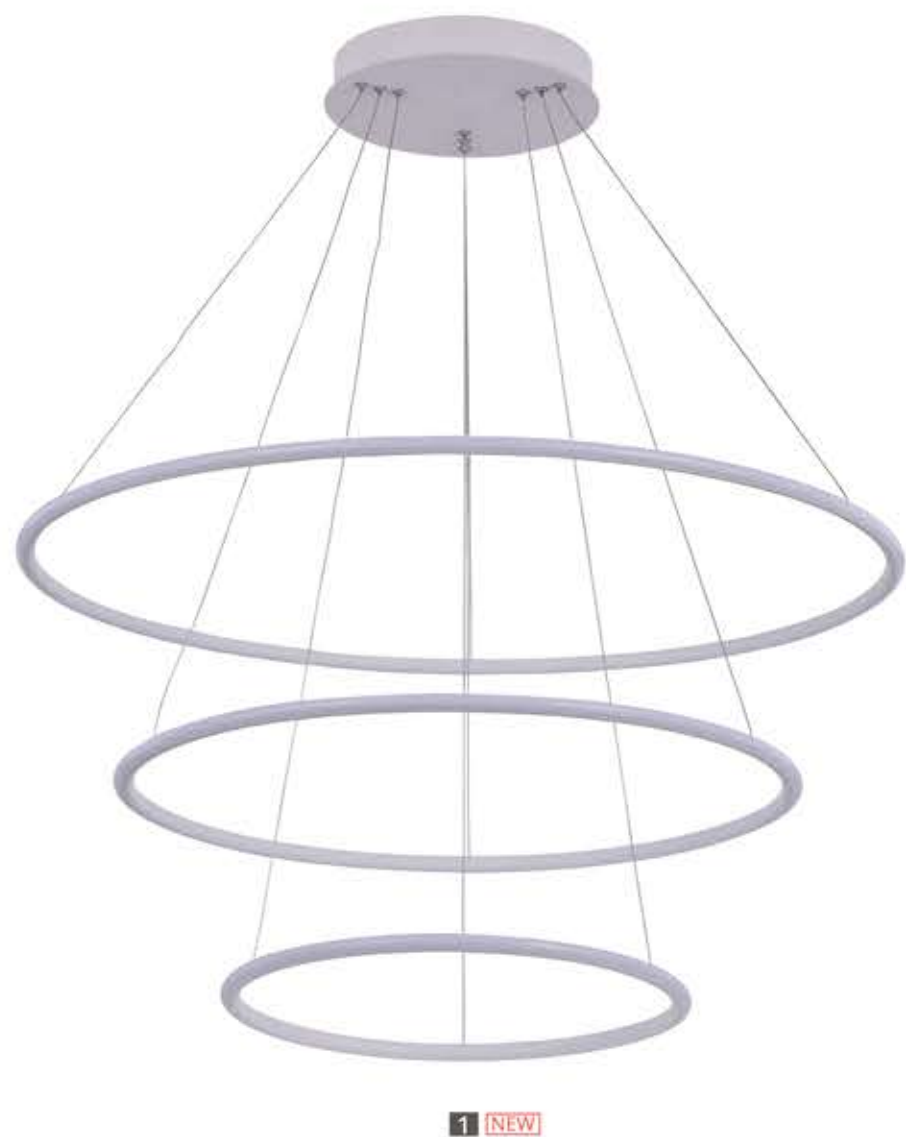

RAPID

Fixture material: metal painted
Fixture colour: white
Shade material: silicone
Shade colour: white

Материал арматуры: металл крашенный
Цвет арматуры: белый
Материал плафона: силикон
Цвет плафона: белый

No	Article	↑	↔	↗	⋈	Light Source |	Description
1	A2500SP-3WH	5	80	80	120	93W | LED 5580lm, 4000K, Ra≥80	
2	A2500SP-2WH	5	60	60	120	51W | LED 3060lm, 4000K, Ra≥80	
3	A2500AP-1WH	20	20	5	-	10W | LED 600lm, 4000K, Ra≥80	
4	A2500SP-1WH	5	60	60	120	36W | LED 2160lm, 4000K, Ra≥80