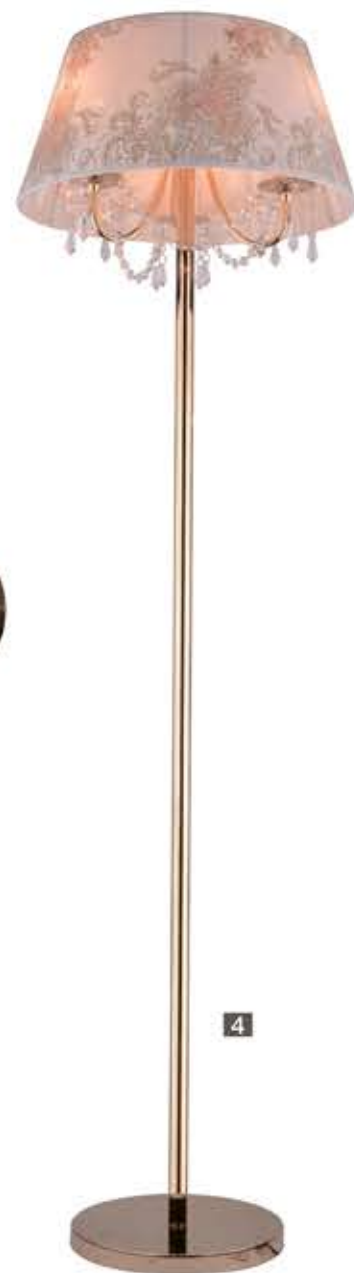

1

2

3

4

1

2

3

4

ARMONICO

No	Article	↑	↔	↗	⋮	Light Source |	Description
1	A5008LM-5GO	90	50	50	40	5x40W | E14	
2	A5008SP-3GO	75	45	45	40	3x40W | E14	
3	A5008AP-1GO	25	21	13	-	40W | E14	
4	A5008PN-3GO	140	45	45	-	3x40W | E14	

DELIZIA

No	Article	↑	↔	↗	⋮	Light Source |	Description
1	A1032LM-5WG	45	60	60	30	5x60W | E27	
2	A1032LM-6-3WG	52	78	78	30	9x60W | E27	
3	A1032AP-1WG	33	26	17	-	60W | E27	
4	A1032AP-2WG	33	42	24	-	2x60W | E27