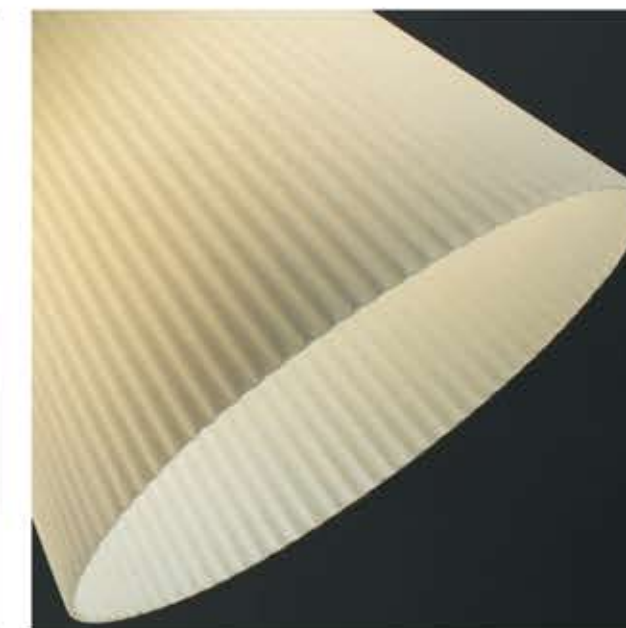

MANHATTAN

Fixture material: metal plated
Fixture colour: antique bronze / chrome
Shade material: metal plated, glass
Shade colour: white

Материал арматуры: металл гальванизованный
Цвет арматуры: античная бронза / хром
Материал плафона: металл гальванизованный, стекло
Цвет плафона: белый

No	Article	↑	↔	↗	⌘	Light Source |	Description
1	A9495PL-5AB	22	68	68	-	5x40W | E27	
2	A9495PL-5CC	22	68	68	-	5x40W | E27	
3	A9495PL-3CC	20	55	55	-	3x40W | E27	
4	A9495PL-3AB	20	55	55	-	3x40W | E27	

BROOKLYN

Fixture material: metal plated
Fixture colour: chrome
Shade material: glass
Shade colour: white

Материал арматуры: металл гальванизованный
Цвет арматуры: хром
Материал плафона: стекло
Цвет плафона: белый

No	Article	↑	↔	↗	⌘	Light Source |	Description
1	A9517LM-5CC	29	62	62	90	5x60W | E14	
2	A9517AP-1CC	21	26	13	-	60W | E14