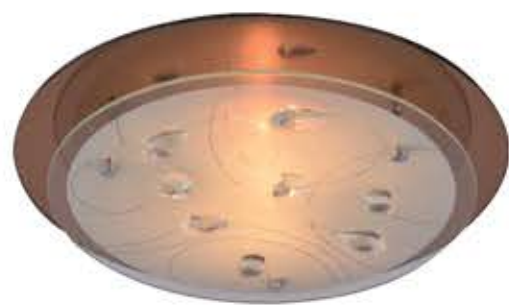

1

3

2

TIANA

Fixture material: metal plated
Fixture colour: chrome
Shade material: glass
Shade colour: white

Материал арматуры: металл гальванизированный
Цвет арматуры: хром
Материал плафона: стекло
Цвет плафона: белый

No	Article	↑	↔	↗	⊘	Light Source |	Description
1	A4043PL-3CC	9	40	40	-	3x60W | E27	
2	A4043PL-2CC	9	35	35	-	2x60W | E27	
3	A4043PL-1CC	8	25	25	-	60W | E27	

1

3

2

No	Article	↑	↔	↗	⊘	Light Source |	Description
1	A4042PL-2CC	9	35	35	-	2x60W | E27	
2	A4042PL-3CC	9	40	40	-	3x60W | E27	
3	A4042PL-1CC	9	25	25	-	60W | E27