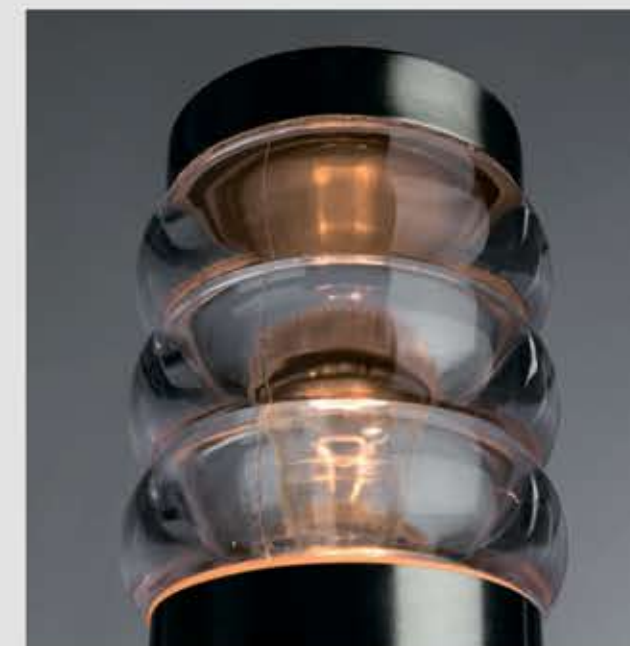

OUTDOOR

УЛИЧНЫЕ