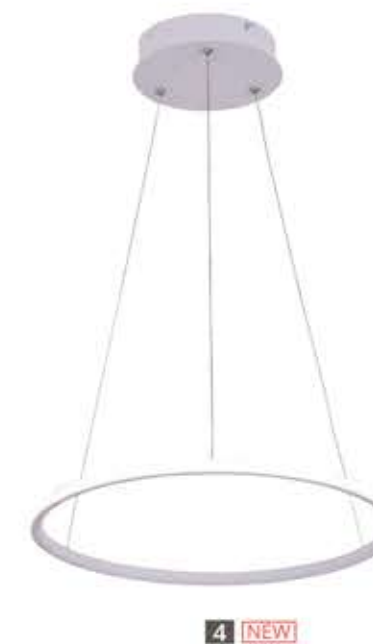

RAPID

Fixture material: metal painted
Fixture colour: white
Shade material: silicone
Shade colour: white

Материал арматуры: металл крашенный
Цвет арматуры: белый
Материал плафона: силикон
Цвет плафона: белый

No	Article	↑	↔	↗	⋈	Light Source |	Description
1	A2500SP-3WH	5	80	80	120	93W | LED 5580lm, 4000K, Ra≥80	
2	A2500SP-2WH	5	60	60	120	51W | LED 3060lm, 4000K, Ra≥80	
3	A2500AP-1WH	20	20	5	-	10W | LED 600lm, 4000K, Ra≥80	
4	A2500SP-1WH	5	60	60	120	36W | LED 2160lm, 4000K, Ra≥80