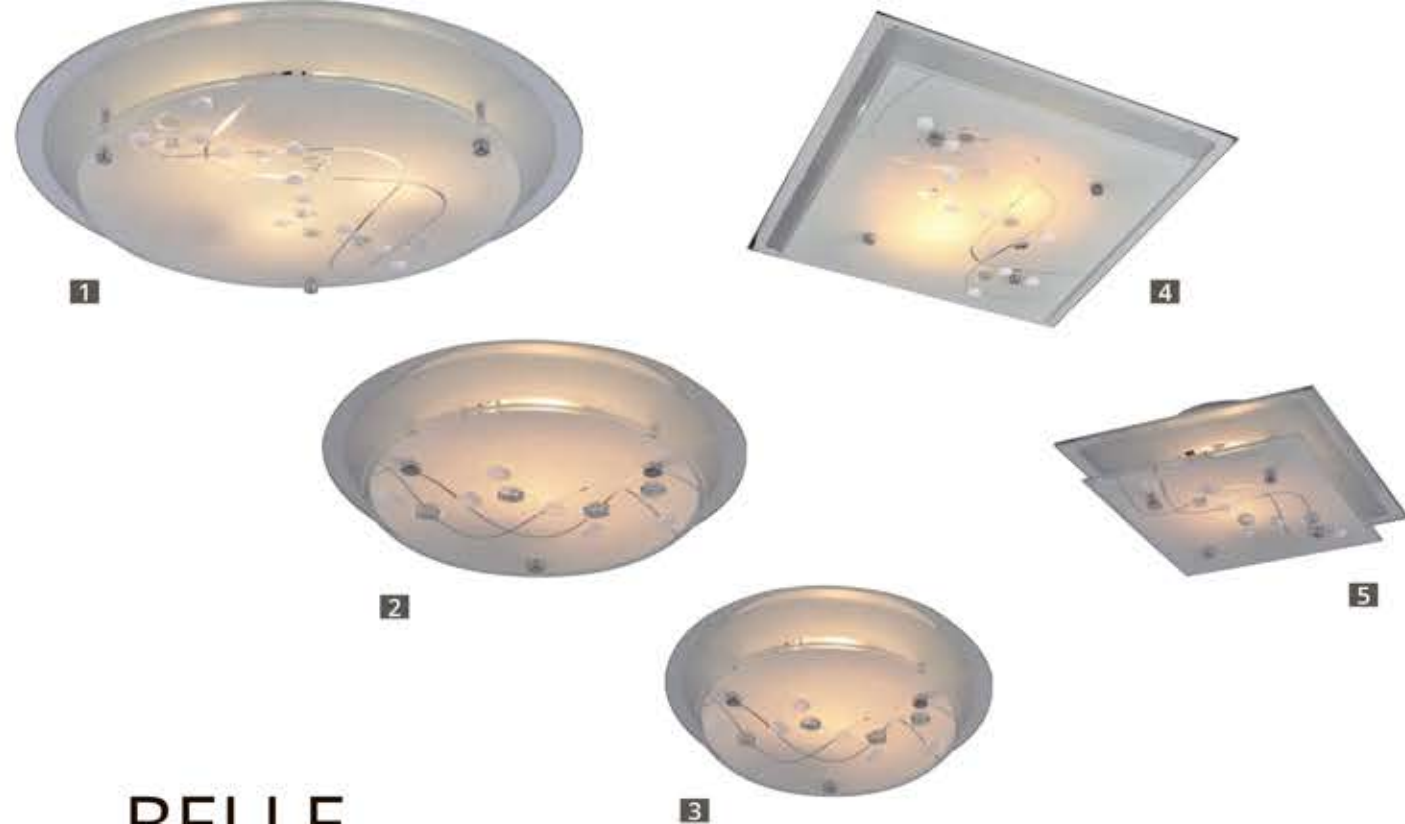

BELLE

Fixture material: metal plated
Fixture colour: chrome
Shade material: glass
Shade colour: white

Материал арматуры: металл гальванизированный
Цвет арматуры: хром
Материал плафона: стекло
Цвет плафона: белый

No	Article	↑	↔	↗	⌘	Light Source |	Description
1	A4890PL-3CC	9	40	40	-	3x60W | E27	
2	A4890PL-2CC	9	35	35	-	2x60W | E27	
3	A4890PL-1CC	8	25	25	-	60W | E27	
4	A4891PL-2CC	9	35	35	-	2x60W | E27	
5	A4891PL-1CC	9	25	25	-	60W | E27