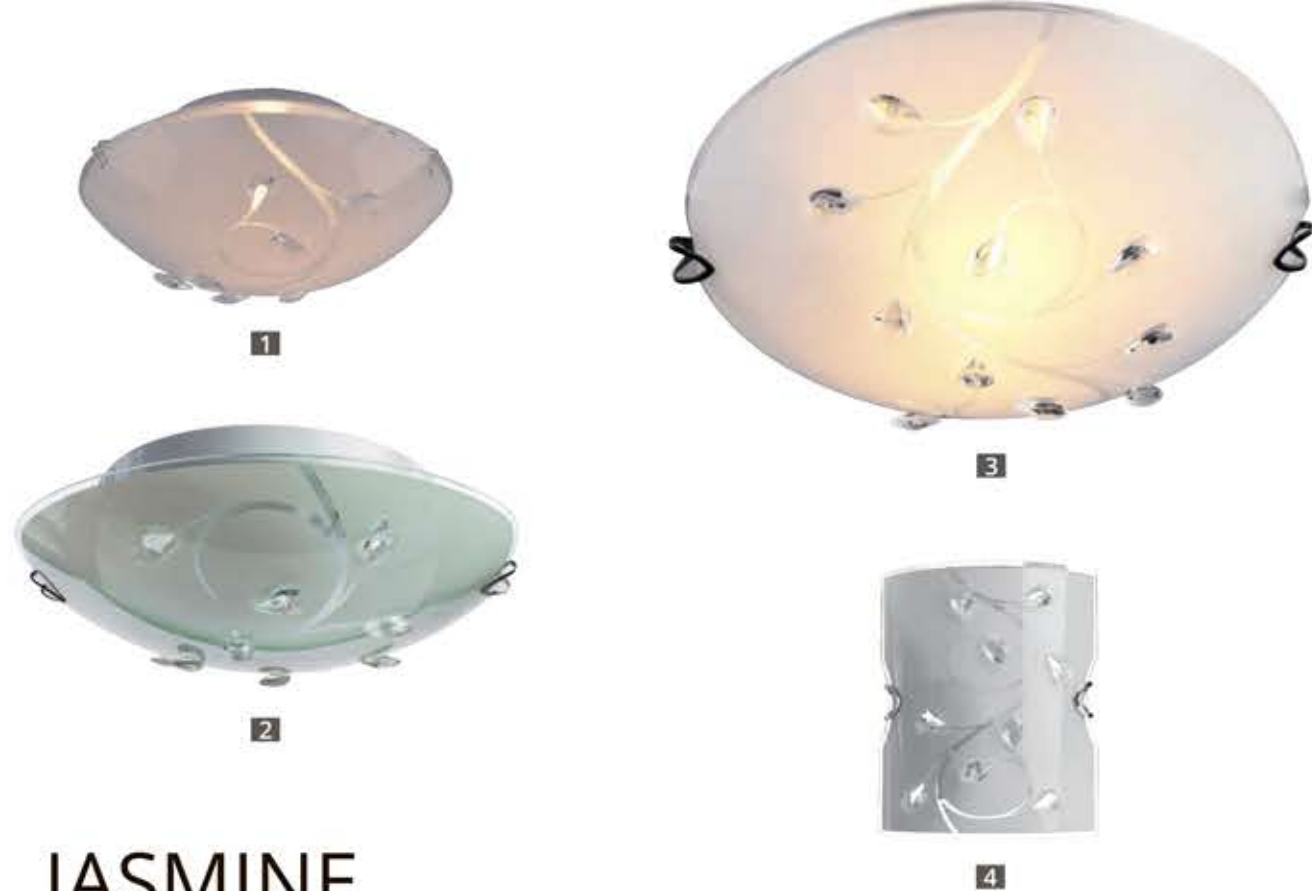

JASMINE

Fixture material: metal plated
 Fixture colour: chrome
 Shade material: glass
 Shade colour: white

Материал арматуры: металл гальванизированный
 Цвет арматуры: хром
 Материал плафона: стекло
 Цвет плафона: белый