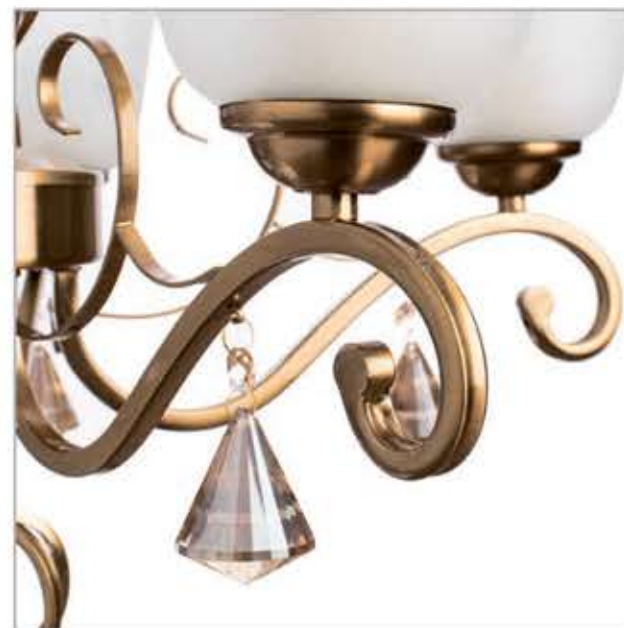

WINDSOR

Fixture material: metal plated
 Fixture colour: antique bronze
 Shade material: glass
 Shade colour: white

Материал арматуры: металл гальванизированный
 Цвет арматуры: античная бронза
 Материал плафона: стекло
 Цвет плафона: белый