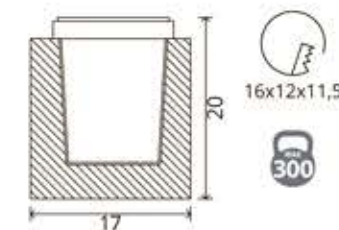

16x12x11,5

300

PIAZZA

Fixture material: stainless steel, aluminum
Fixture colour: satin silver
Shade material: glass
Shade colour: clear

Материал арматуры: нержавеющая сталь, алюминий
Цвет арматуры: матовое серебро
Материал плафона: стекло
Цвет плафона: прозрачный