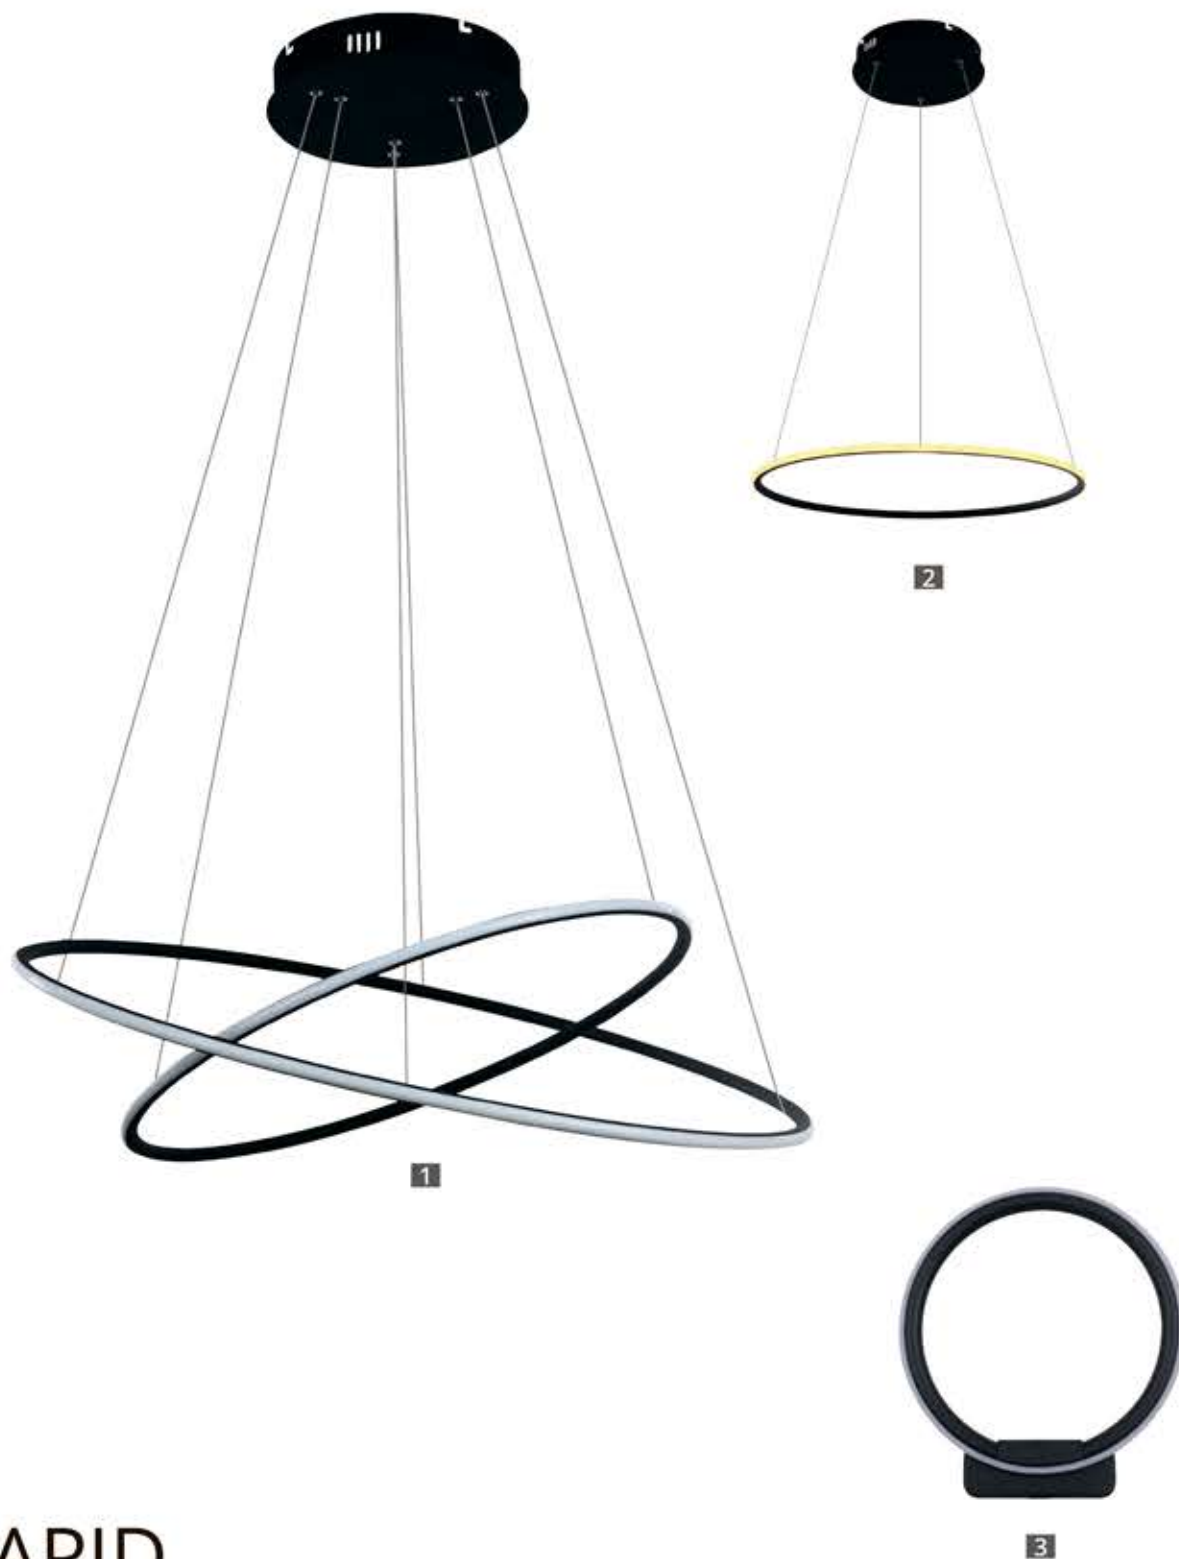

RAPID

Fixture material: metal painted
Fixture colour: black
Shade material: silicone
Shade colour: white

Материал арматуры: металл крашенный
Цвет арматуры: черный
Материал плафона: силикон
Цвет плафона: белый

No	Article	↑	↔	↗	⋈	Light Source |	Description
1	A2500SP-2BK	5	60	60	120	51W | LED 3060lm, 4000K, Ra≥80	
2	A2500SP-1BK	5	60	60	120	36W | LED 2160lm, 4000K, Ra≥80	
3	A2500AP-1BK	20	20	5	-	10W | LED 600lm, 4000K, Ra≥80	
4	A2500SP-3BK	5	80	80	120	93W | LED 5580lm, 4000K, Ra≥80