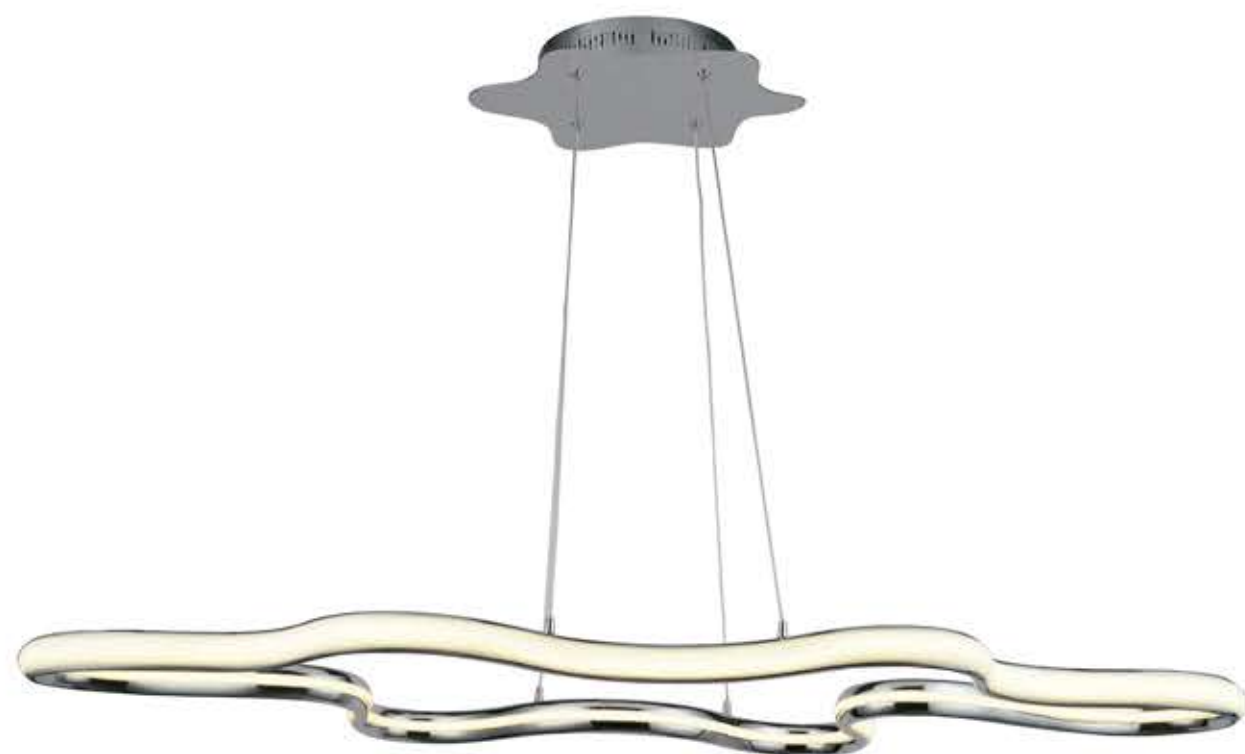

1 NEW

LAGO

Fixture material: metal plated
Fixture colour: chrome
Shade material: silicone
Shade colour: chrome

Материал арматуры: металл гальванизированный
Цвет арматуры: хром
Материал плафона: силикон
Цвет плафона: хром

No	Article	↑	↔	↗	⋮	Light Source |	Description
1	A9425SP-1CC	3	115	50	120	54,6W | LED 2730lm, 4000K, Ra≥80