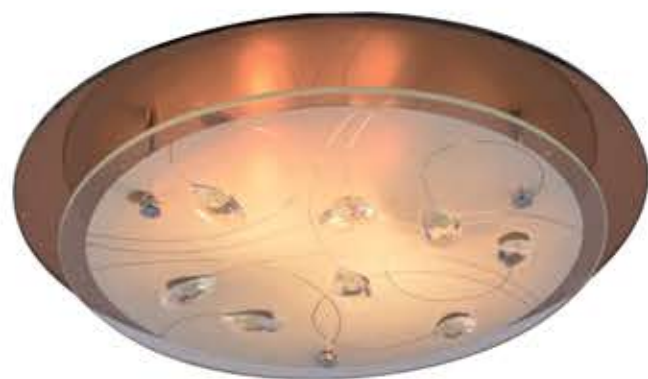

1

3

2

TIANA

Fixture material: metal plated
Fixture colour: chrome
Shade material: glass
Shade colour: white

Материал арматуры: металл гальванизированный
Цвет арматуры: хром
Материал плафона: стекло
Цвет плафона: белый

No	Article	↑	↔	↗	⊘	Light Source |	Description
1	A4043PL-3CC	9	40	40	-	3x60W | E27	
2	A4043PL-2CC	9	35	35	-	2x60W | E27	
3	A4043PL-1CC	8	25	25	-	60W | E27	

1

3

2

No	Article	↑	↔	↗	⊘	Light Source |	Description
1	A4042PL-2CC	9	35	35	-	2x60W | E27	
2	A4042PL-3CC	9	40	40	-	3x60W | E27	
3	A4042PL-1CC	9	25	25	-	60W | E27