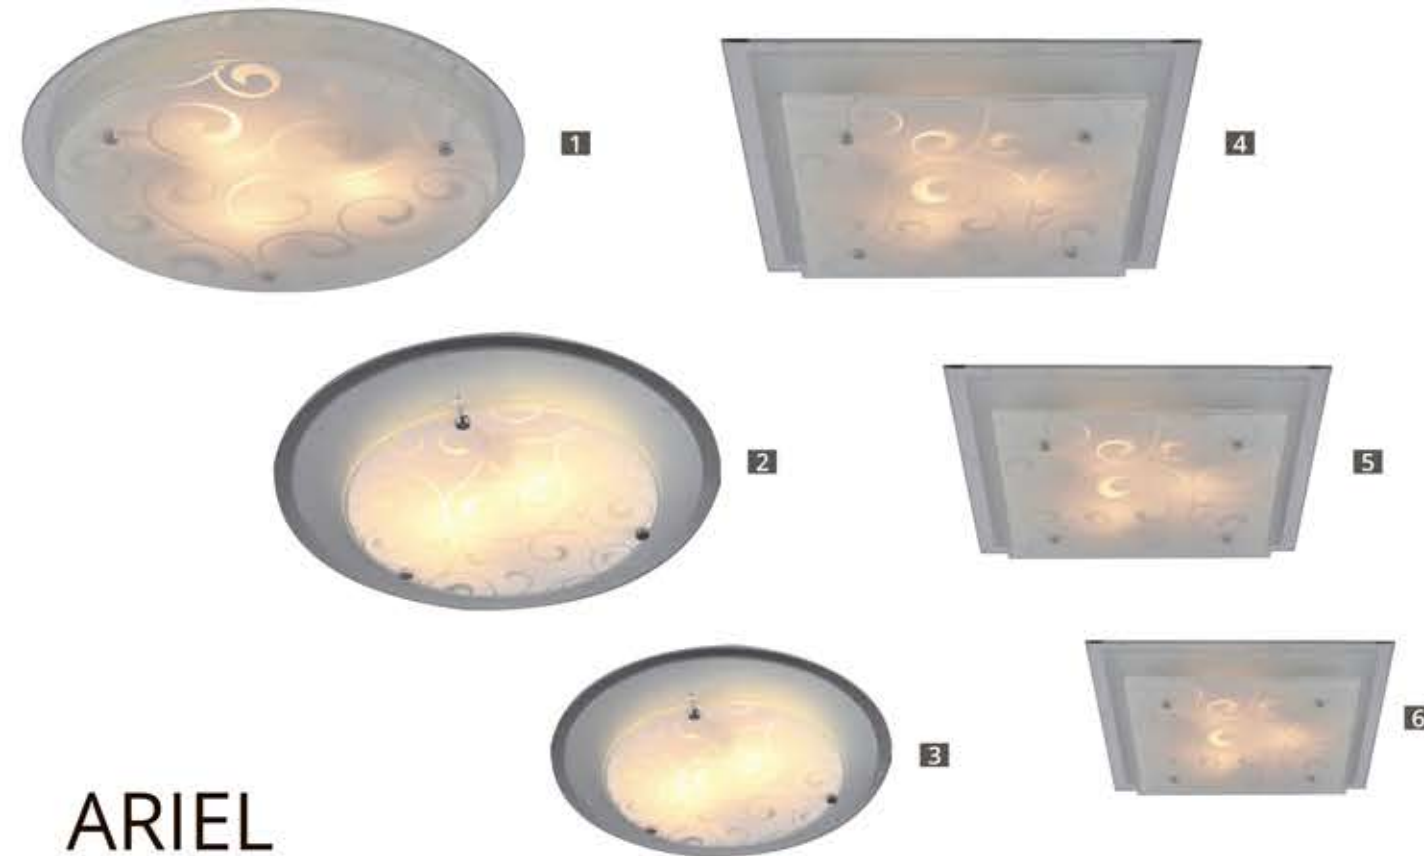

ARIEL

Fixture material: metal plated
Fixture colour: chrome
Shade material: glass
Shade colour: white

Материал арматуры: металл гальванизированный
Цвет арматуры: хром
Материал плафона: стекло
Цвет плафона: белый

No	Article	↑	↔	↗	⌀	Light Source |	Description
1	A4806PL-3CC	9	42	42	-	3x60W | E27	
2	A4806PL-2CC	9	32	32	-	2x60W | E27	
3	A4806PL-1CC	9	25	25	-	60W | E27	
4	A4807PL-3CC	9	42	42	-	3x60W | E27	
5	A4807PL-2CC	8	35	35	-	2x60W | E27	
6	A4807PL-1CC	9	24	24	-	60W | E27