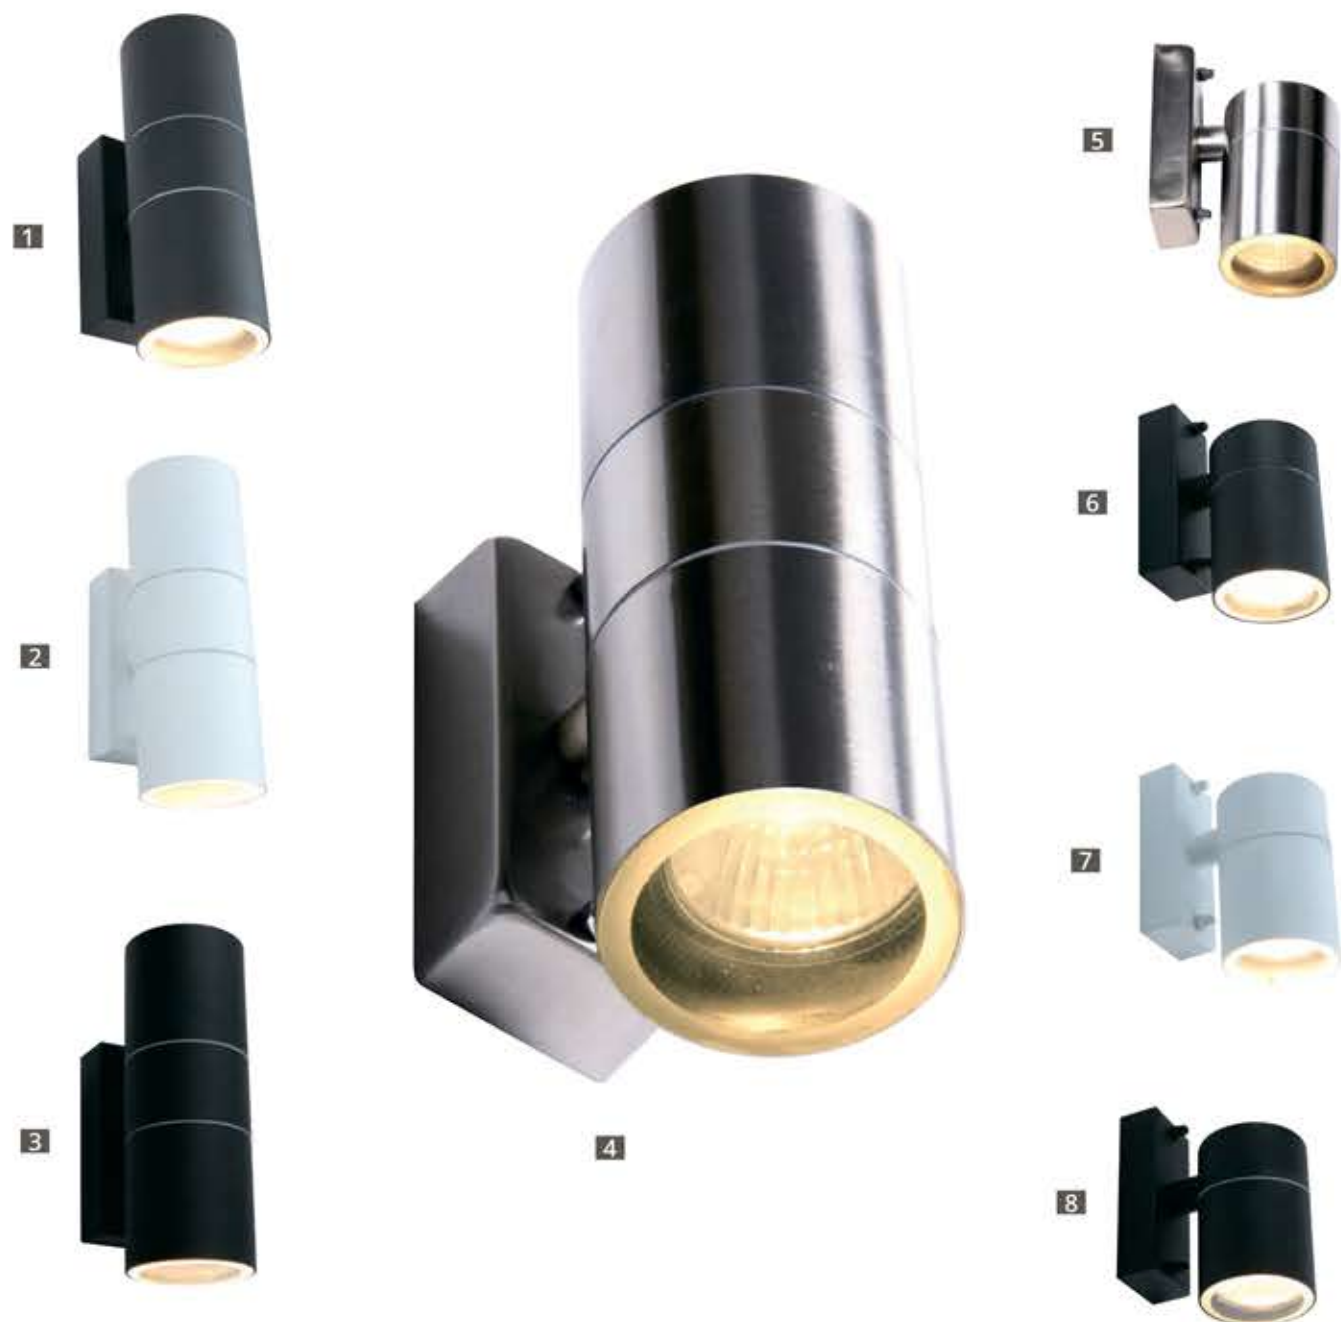

MISTERO

Fixture material: aluminum / stainless steel
Fixture colour: satin silver/ black / gray / white
Shade material: aluminum / glass
Shade colour: satin silver/ black / gray / white

Материал арматуры: алюминий / нержавеющая сталь
Цвет арматуры: матовое серебро / черный / серый / белый
Материал плафона: алюминий, стекло
Цвет плафона: матовое серебро / черный / серый / белый

No	Article	↑	↔	↗	⊗	Light Source |	Description
1	A3302AL-2GY	17	11	6	-	2x35W | GU10	IP44
2	A3302AL-2WH	17	11	6	-	2x35W | GU10	IP44
3	A3302AL-2BK	17	11	6	-	2x35W | GU10	IP44
4	A3202AL-2SS	17	10	6	-	2x35W | GU10	IP44
5	A3202AL-1SS	13	10	6	-	35W | GU10	IP44
6	A3302AL-1GY	13	11	6	-	35W | GU10	IP44
7	A3302AL-1WH	13	11	6	-	35W | GU10	IP44
8	A3302AL-1BK	13	11	6	-	35W | GU10	IP44

RAPIDO

Fixture material: stainless steel
Fixture colour: satin silver
Shade material: PC
Shade colour: white

Материал арматуры: нержавеющая сталь
Цвет арматуры: матовое серебро
Материал плафона: поликарбонат
Цвет плафона: белый

No	Article	↑	↔	↗	⊗	Light Source |	Description
1	A3201AL-1SS	17	10	6	-	40W | E27	IP44
2	A3201AL-2SS	23	10	6	-	2x40W | E27	IP44