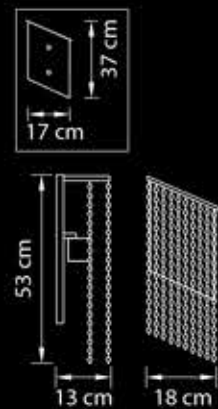

709624

Бра

Хром
прозрачный

2,2 kg

2 x E14 max 40W