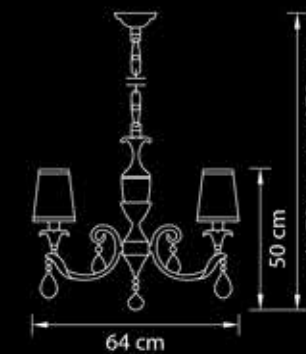

Размер колокола  
или основания

Схема с габаритными  
размерами.

Высота люстры min-max(см)  
(min-это высота люстры + карабины  
+ колокол, max-это высота люстры +  
карабин + колокол + цепь)

Высота люстры (см)  
\*Высота люстры регулируется за счет цепи.

Диаметр люстры (см)  
\*В некоторых случаях вместо диаметра  
указывается ширина и глубина изделия.

6,2 kg

6 x E14 max 40W

**691154**

Люстра  
подвесная

Хром  
прозрачный

13,5 kg

15 x E14 max 40W

**691084**