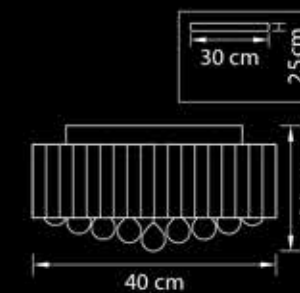

713054

Люстра
потолочная

Хром
прозрачный

11,6 kg

6 x E14 max 60W