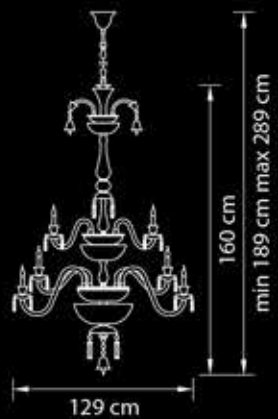

69,25 kg  
36 x E14 max 60W

**716154**

Люстра  
подвесная

Хром  
прозрачный

26,4 kg  
15 x E14 max 60W

**716624**

Бра

Хром  
прозрачный