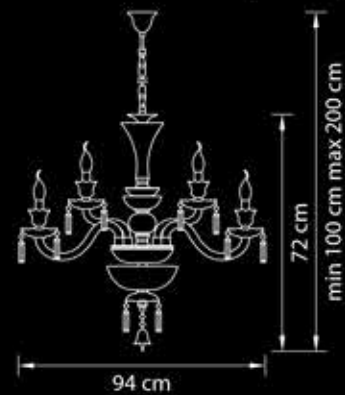

69,25 kg  
36 x E14 max 60W

**716154**

Люстра  
подвесная

Хром  
прозрачный

26,4 kg  
15 x E14 max 60W

**716624**

Бра

Хром  
прозрачный