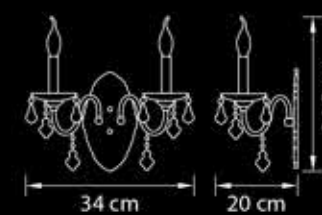

700624

Бра
Хром
прозрачный

1,2 kg
2 x E14 max 60W