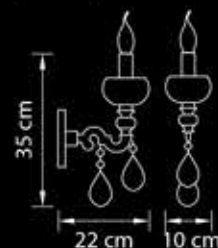

84,9 kg

24 x E14 max 60W

787612

Бра

Золото  
прозрачный

2 kg

1 x E14 max 60W

787182