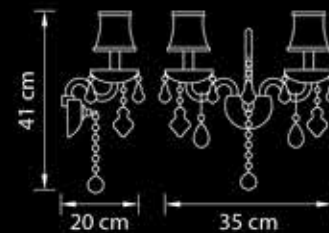

715627

Бра

Черный хром
коньячный

1,9 kg
2 x E14 max 40W