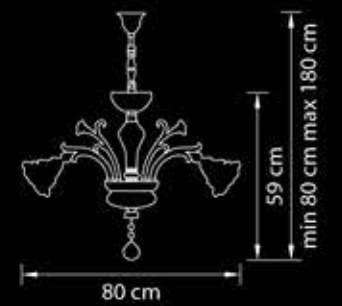

Rosata

696082

Люстра
подвесная

Золото
прозрачный

19 kg

8 x E14 max 60W