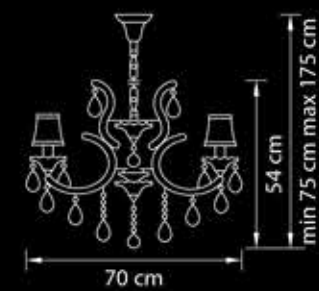

6 x G4 max 20W

Limpio

776194

Люстра  
подвесная

Серебро  
прозрачный

38,3 kg

19 x E14 max 40W

722660

14,7 kg

8 x E14 max 40W

**726061**

Люстра  
подвесная

Белый  
прозрачный

11,2 kg

6 x E14 max 40W

**726611**