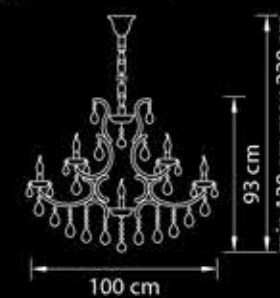

775313

Люстра
подвесная

Шампань
прозрачный

38,3 kg

31 x E14 max 60W