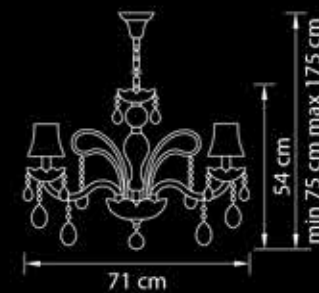

15,2 kg  
8 x E14 max 60W

Acesso

721083

Люстра  
подвесная  
Черный хром  
коньячный

13 kg

8 x E14 max 40W

721063

Люстра  
подвесная  
Черный хром  
коньячный