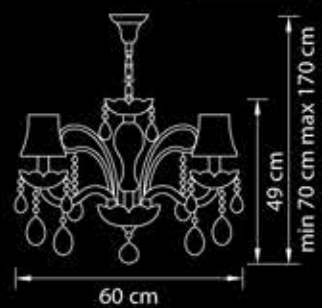

721063

Люстра
подвесная
Черный хром
коньячный

9,9 kg

6 x E14 max 40W

721623

Бра
Черный хром
коньячный

2,5 kg

2 x E14 max 40W