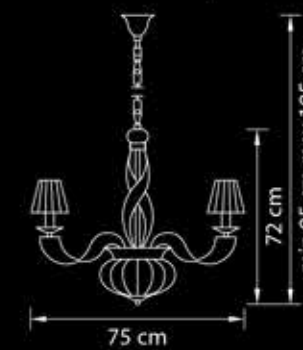

702102

Люстра
подвесная

Золото
прозрачный

11,3 kg

8 x E14 max 40W

2 x E14 max 40W

702104

Люстра
подвесная

Хром
прозрачный

11,3 kg

8 x E14 max 40W

2 x E14 max 40W