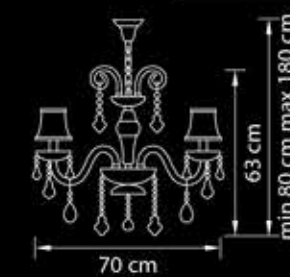

715087

Люстра
подвесная

Черный хром
коньячный

12,5 kg

8 x E14 max 40W