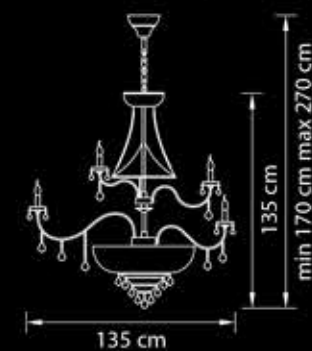

Люстра  
подвесная

Хром  
прозрачный

11,5 kg  
8 x E14 max 60W

Classic

700512

Люстра  
подвесная

Золото  
прозрачный

45,6 kg  
51 x E14 max 60W