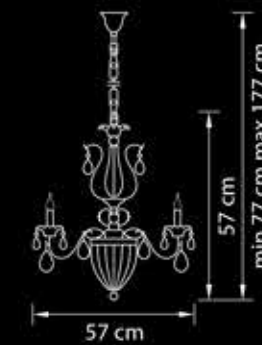

8,3 kg  
6 x E14 max 60W

790064

Люстра  
подвесная

Серебро  
прозрачный

8,3 kg  
6 x E14 max 60W

**790111**

Люстра  
подвесная

Бронза  
прозрачный