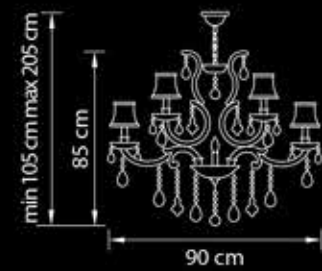

6 x G4 max 20W

Limpio

776194

Люстра  
подвесная

Серебро  
прозрачный

38,3 kg

19 x E14 max 40W

722660