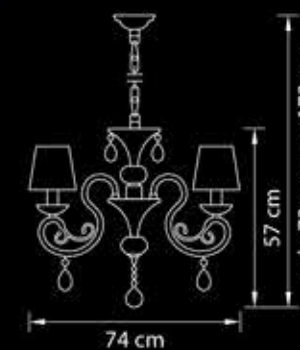

693082

Люстра
подвесная

Золото
прозрачный

11,2 kg
8 x E14 max 40W