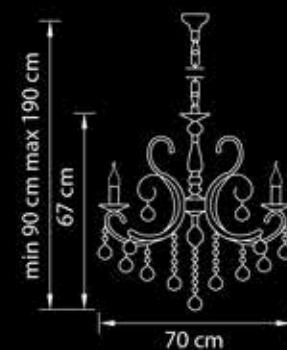

3 x G9 max 40W

10 x E14 max 60W

Elegante

708082

Люстра  
подвесная

Золото  
прозрачный

14,5 kg  
8 x E14 max 60W

708084