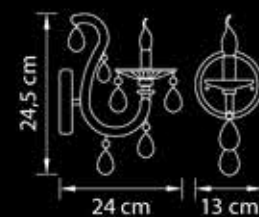

8,8 kg  
6 x E14 max 60W

**698615**

Бра

Хром  
прозрачный

1,4 kg  
1 x E14 max 60W

**698625**

Бра

Хром  
прозрачный