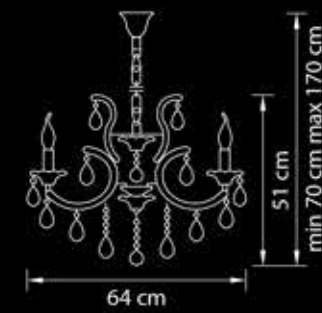

Черный хром  
прозрачный

19,5 kg

12 x E14 max 60W

879087

Люстра  
подвесная

Черный хром  
прозрачный

12,5 kg

8 x E14 max 60W