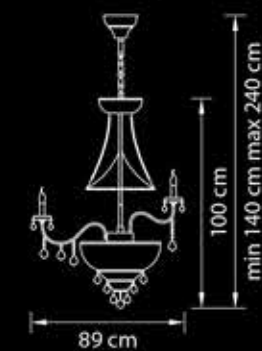

**700624**

Бра  
Хром  
прозрачный

1,2 kg  
2 x E14 max 60W

**700511**

Люстра  
подвесная

Бронза  
прозрачный

45,6 kg  
51 x E14 max 60W

**700291**

Люстра  
подвесная

Бронза  
прозрачный

20,7 kg  
29 x E14 max 60W

**700161**

Люстра  
подвесная

Бронза  
прозрачный

11,85 kg  
16 x E14 max 60W

**700621**