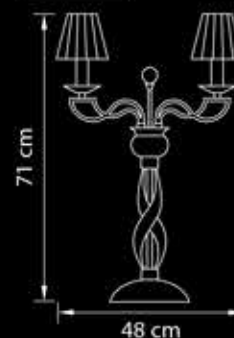

12 kg  
6 x E14 max 40W

702934

Настольная  
лампа

Хром  
прозрачный

6,2 kg  
3 x E14 max 40W

702764

Торшер

Хром  
прозрачный