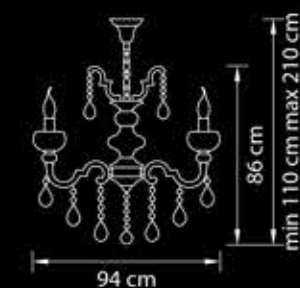

787102

Люстра
подвесная

Золото
прозрачный

26,7 kg

10 x E14 max 60W