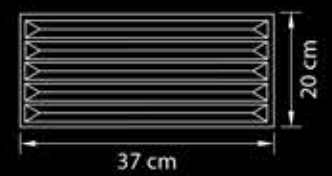

722660

Бра

Черный хром
прозрачный

3,15 kg

6 x G9 max 20W