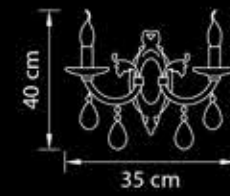

694624

Бра

Хром
прозрачный

1,8 kg
2 x E14 max 60W