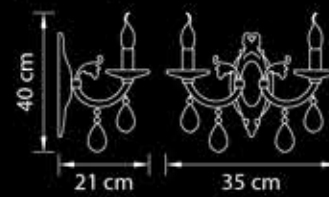

694621

Бра

Бронза
прозрачный

1,8 kg
2 x E14 max 60W