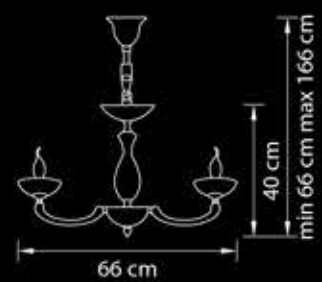

697062

Люстра
подвесная

Золото

8,6 kg

6 x E14 max 60W

697612

Бра

Золото

0,8 kg

1 x E14 max 60W

697622

Бра

Золото

1,4 kg

2 x E14 max 60W