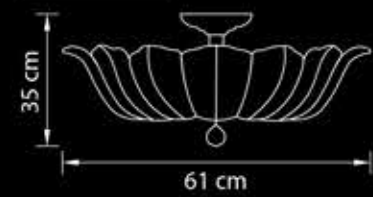

705132

Люстра
потолочная

Золото
прозрачный

6,8 kg

3 x G9 max 40W

10 x E14 max 60W