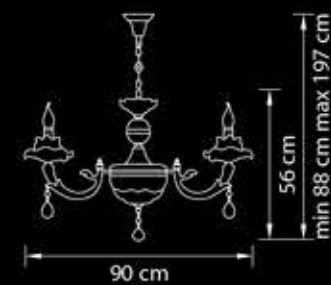

Anemone

714104

Люстра  
подвесная  
Серебро  
прозрачный

24,9 kg

10 x E14 max 60W

**714084**

Люстра  
подвесная  
Серебро  
прозрачный

17 kg  
8 x E14 max 60W