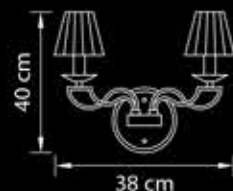

702622

Бра

Золото
прозрачный

1,7 kg
2 x E14 max 40W