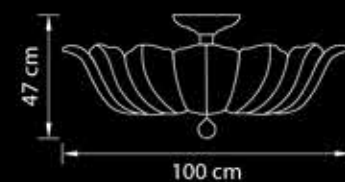

Люстра  
подвесная

Хром  
прозрачный

4 kg  
3 x E14 max 40W

Riccio

705182

Люстра  
потолочная

Золото  
прозрачный

14,3 kg  
6 x G9 max 40W  
12 x E14 max 60W