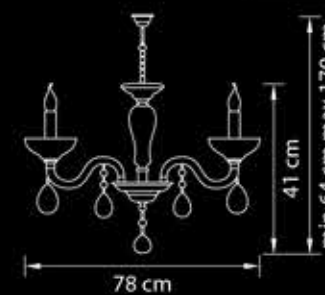

719088

Люстра
подвесная

Медь
прозрачный

15,2 kg
8 x E14 max 60W