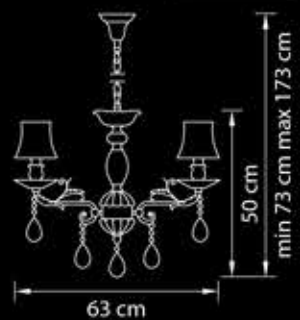

701061

Люстра
подвесная

Латунь
прозрачный

9,5 kg
6 x E14 max 40W

701711

Торшер

Латунь
прозрачный

8,8 kg
1 x E27 max 40W