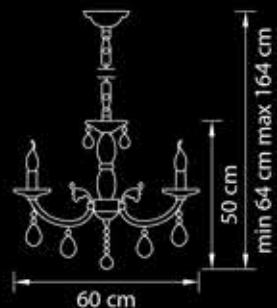

694062

Люстра
подвесная

Золото
прозрачный

7,6 kg
6 x E14 max 60W