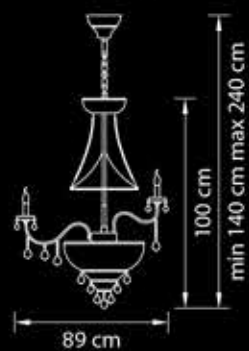

700292

Люстра
подвесная

Золото
прозрачный

20,7 kg
29 x E14 max 60W