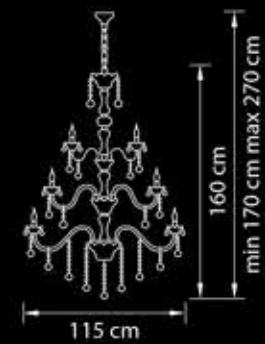

1 x E27 max 40W

Vidare

738302

Люстра  
подвесная

Золото  
прозрачный

47,6 kg

30 x E14 max 60W

738622