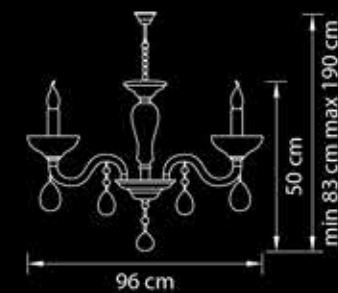

719188

Люстра
подвесная

Медь
прозрачный

40 kg

18 x E14 max 60W

719108

Люстра
подвесная

Медь
прозрачный

22,2 kg

10 x E14 max 60W