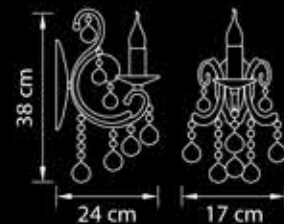

708614

Бра

Хром
прозрачный

1,3 kg

1 x E14 max 60W