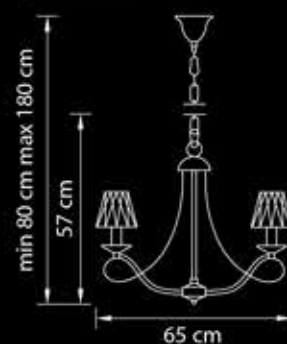

7,85 kg  
6 x E14 max 40W

705064

Люстра  
подвесная

Хром  
прозрачный

7,85 kg  
6 x E14 max 40W

705612

Бра

Золото  
прозрачный  
0,9 kg  
1 x E14 max 40W