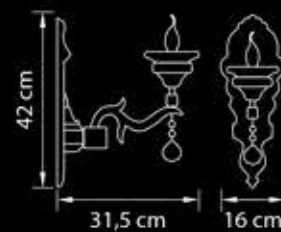

695612

Бра

Золото
красный

1,4 kg
1 x E14 max 60W