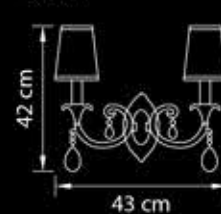

691622

Бра

Золото
прозрачный

1,5 kg

2 x E14 max 40W