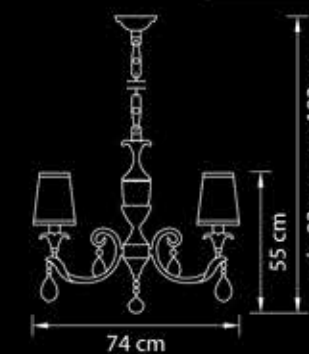

691154

Люстра
подвесная

Хром
прозрачный

13,5 kg

15 x E14 max 40W

691084

Люстра
подвесная

Хром
прозрачный

8 kg

8 x E14 max 40W