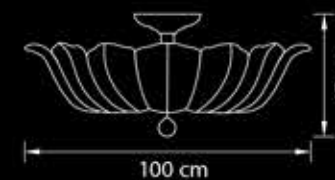

705184

Люстра
потолочная

Хром
прозрачный

14,3 kg
6 x G9 max 40W
12 x E14 max 60W