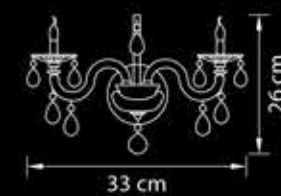

698625

Бра

Хром
прозрачный

2,5 kg
2 x E14 max 60W