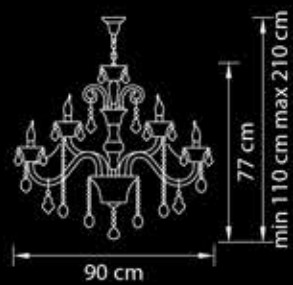

Золото  
прозрачный

119 kg

57 x E14 max 40W

**710152**

Люстра  
подвесная

Золото  
прозрачный

24,4 kg

15 x E14 max 60W