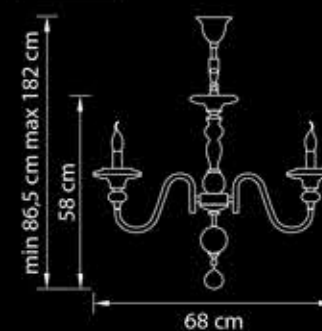

Люстра  
подвесная

Хром  
прозрачный

14 kg  
10 x E14 max 60W

**699064**

Люстра  
подвесная

Хром  
прозрачный

9,3 kg  
6 x E14 max 60W

**699084**