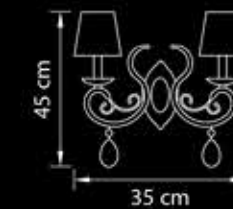

693624

Бра

Хром
прозрачный

1,8 kg
2 x E14 max 40W