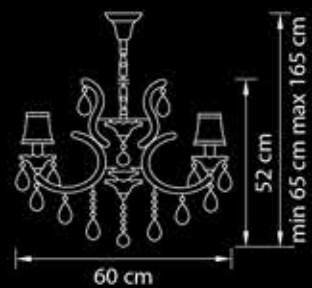

14,7 kg

8 x E14 max 40W

**726061**

Люстра  
подвесная

Белый  
прозрачный

11,2 kg

6 x E14 max 40W

**726611**