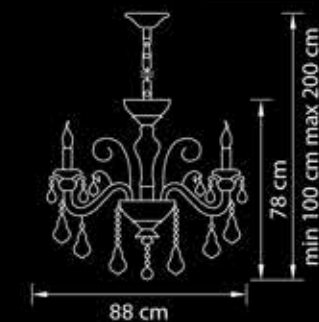

10 x E14 max 60W

**788154**

Люстра  
подвесная

Серебро  
прозрачный

54,5 kg

15 x E14 max 60W

**788624**

Бра

Серебро  
прозрачный

3,7 kg

2 x E14 max 60W

**788084**

Люстра  
подвесная

Серебро  
прозрачный

33,7 kg

8 x E14 max 60W