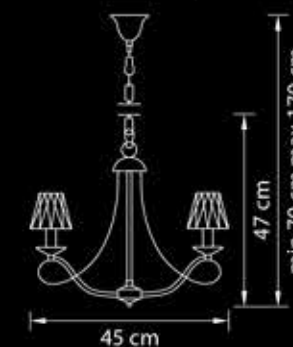

705034

Люстра
подвесная

Хром
прозрачный

4 kg
3 x E14 max 40W