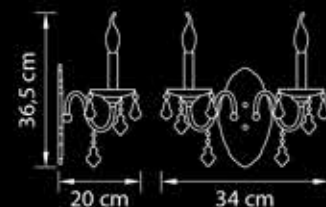

**700292**

Люстра  
подвесная

Золото  
прозрачный

20,7 kg  
29 x E14 max 60W

**700622**

Бра

Золото  
прозрачный

1,2 kg  
2 x E14 max 60W