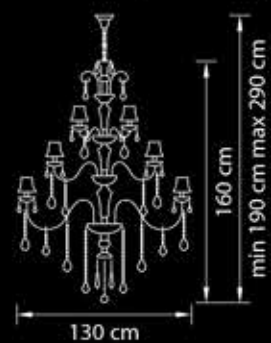

Люстра  
подвесная

Черный хром  
коньячный

111,5 kg  
57 x E14 max 40W

**715287**

Люстра  
подвесная  
Черный хром  
коньячный

51,7 kg  
18 x E14 max 40W

**715187**

Люстра  
подвесная