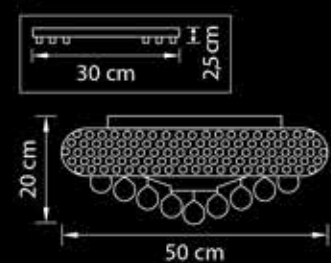

704174

Люстра  
потолочная

Хром  
прозрачный

19 kg  
17x E14 max 40W

704092

Люстра  
потолочная

Золото  
прозрачный

10,6 kg  
9 x E14 max 40W