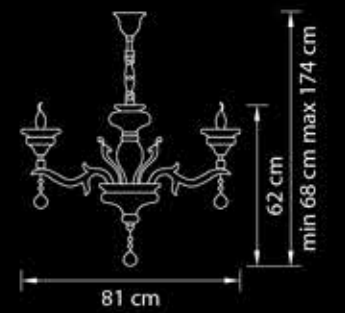

Melagro

695082

Люстра
подвесная

Золото
красный

14,8 kg

8 x E14 max 60W