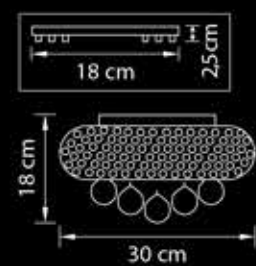

704064

Люстра  
потолочная

Хром  
прозрачный

6,7 kg  
6 x E14 max 40 W

704032

Люстра  
потолочная

Золото  
прозрачный

4 kg  
3 x E14 max 40 W