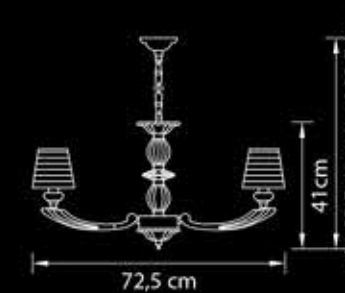

Размер колокола  
или основания

Схема с габаритными  
размерами.

Высота люстры min-max(см)  
(min-это высота люстры + карабины  
+ колокол, max-это высота люстры +  
карабин + колокол + цепь)

Высота люстры (см)  
\*Высота люстры регулируется за счет цепи.

Диаметр люстры (см)  
\*В некоторых случаях вместо диаметра  
указывается ширина и глубина изделия.

Золото

1,45 kg

2 x E14 max 40W

690082

Люстра  
подвесная

Золото

9,6 kg

8 x E14 max 40W