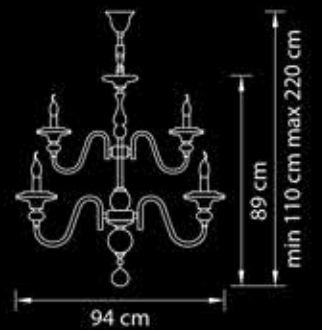

2,5 kg  
2 x E14 max 60W

Azzurro

699184

Люстра  
подвесная

Хром  
прозрачный

24,1 kg

18 x E14 max 60W

**699104**