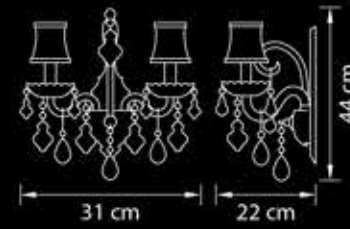

776624

Бра

Серебро
прозрачный

2,8 kg

2 x E14 max 40W