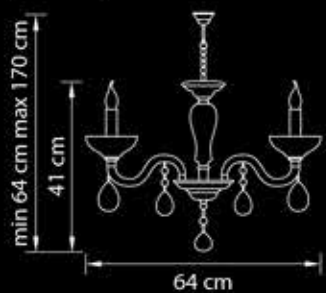

719068

Люстра
подвесная

Медь
прозрачный

11,6 kg
6 x E14 max 60W