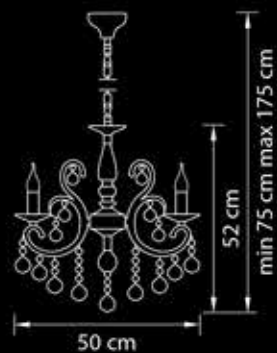

708614

Бра

Хром  
прозрачный

1,3 kg

1 x E14 max 60W

708052

Люстра  
подвесная

Золото  
прозрачный

7,6 kg

5 x E14 max 60W

708054

Люстра  
подвесная

Хром  
прозрачный

7,6 kg

5 x E14 max 60W