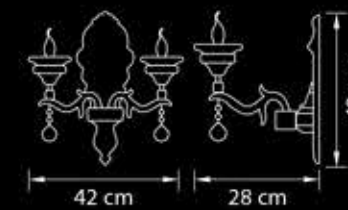

695622

Бра

Золото
красный

2,3 kg
2 x E14 max 60W