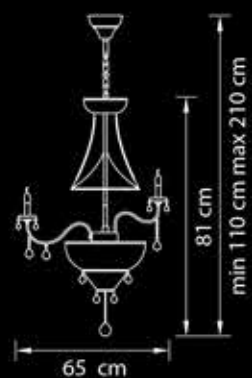

Люстра  
подвесная

Бронза  
прозрачный

20,7 kg  
29 x E14 max 60W

**700161**

Люстра  
подвесная

Бронза  
прозрачный

11,85 kg  
16 x E14 max 60W

**700621**