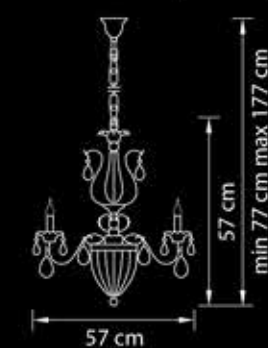

790061

Люстра
подвесная

Бронза
прозрачный

8,3 kg

6 x E14 max 60W