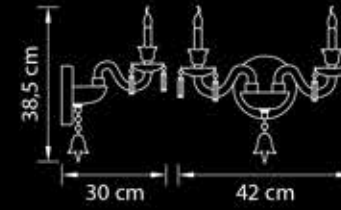

716624

Бра

Хром
прозрачный

3 kg
2 x E14 max 60W