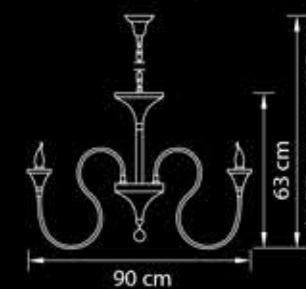

12 kg  
6 x E14 max 40W

Serpente

703084

Люстра  
подвесная

Серебро  
прозрачный

10 kg  
8 x E14 max 60W

**703064**

Люстра  
подвесная