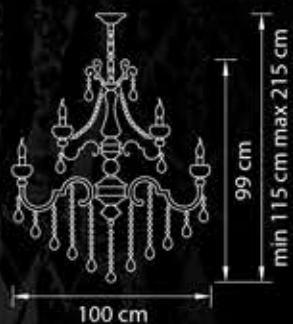

787182

Люстра
подвесная

Золото
прозрачный

45,5 kg

18 x E14 max 60W