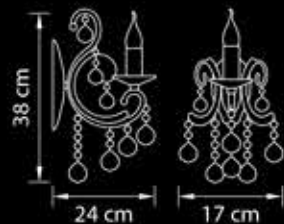

Люстра  
подвесная

Хром  
прозрачный

14,5 kg  
8 x E14 max 60W

708612

Бра

Золото  
прозрачный

1,3 kg

1 x E14 max 60W