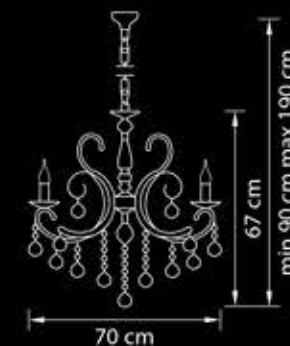

708084

Люстра
подвесная

Хром
прозрачный

14,5 kg
8 x E14 max 60W