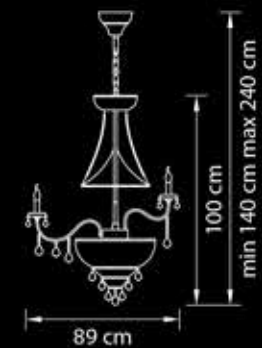

**700162**

Люстра  
подвесная

Золото  
прозрачный

11,85 kg  
16 x E14 max 60W

**700514**

Люстра  
подвесная

Хром  
прозрачный

45,6 kg  
51 x E14 max 60W

**700294**

Люстра  
подвесная

Хром  
прозрачный

20,7 kg  
29 x E14 max 60W

**700164**

Люстра  
подвесная

Хром  
прозрачный

11,85 kg  
16 x E14 max 60W