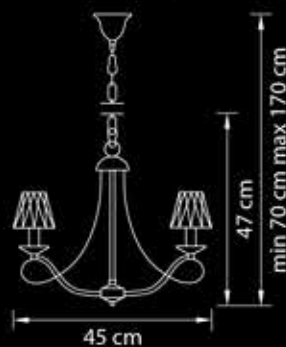

Настольная  
лампа

Хром  
прозрачный

1,7 kg  
1 x E14 max 40W

705032

Люстра  
подвесная

Золото  
прозрачный

4 kg  
3 x E14 max 40W

705034