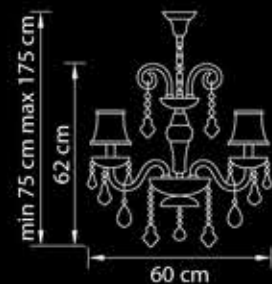

Люстра  
подвесная

Черный хром  
коньячный

12,5 kg

8 x E14 max 40W

715067

Люстра  
подвесная

Черный хром  
коньячный

10 kg  
6 x E14 max 40W