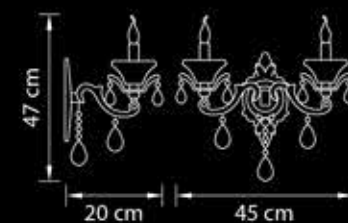

786622

Бра

Матовое золото
прозрачный

3,4 kg

2 x E14 max 60W