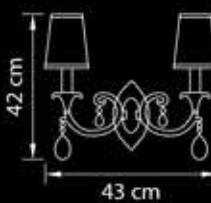

691624

Бра

Хром
прозрачный

1,5 kg
2 x E14 max 40W