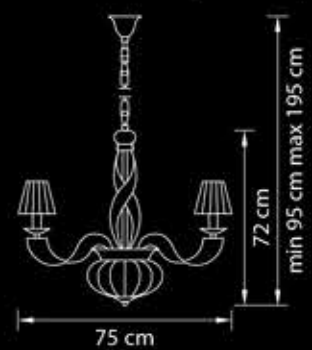

702104

Люстра
подвесная

Хром
прозрачный

11,3 kg

8 x E14 max 40W

2 x E14 max 40W