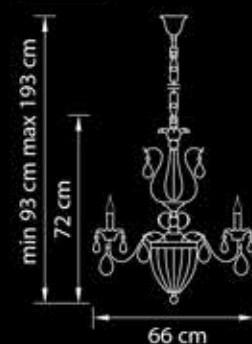

## Обозначения в каталоге:

**691084**

Люстра подвесная  
Хром  
прозрачный

10 kg  
8 x E14 max 40W

**Артикул**

Назначение позиции  
Цвет металла  
Цвет хрусталя/стекла

Вес без упаковки  
Количество ламп,  
E14 - тип цоколя,  
40W - максимально допустимая  
мощность каждой лампы

Размер колокола  
или основания

Схема с габаритными  
размерами.

Высота люстры min-max(см)  
(min-это высота люстры + карабины  
+ колокол, max-это высота люстры +  
карабин + колокол + цепь)

Высота люстры (см)  
\*Высота люстры регулируется за счет цепи.

Диаметр люстры (см)  
\*В некоторых случаях вместо диаметра  
указывается ширина и глубина изделия.