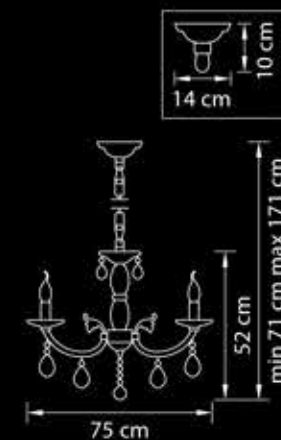

694082

Люстра
подвесная

Золото
прозрачный

10 kg
8 x E14 max 60W