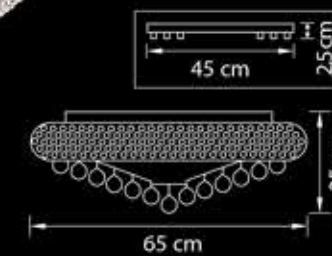

704174

Люстра
потолочная

Хром
прозрачный

19 kg
17x E14 max 40W