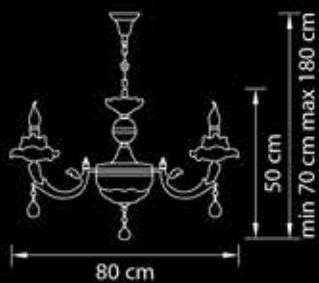

Anemone

714104

Люстра  
подвесная  
Серебро  
прозрачный

24,9 kg

10 x E14 max 60W

**714084**

Люстра  
подвесная  
Серебро  
прозрачный

17 kg  
8 x E14 max 60W