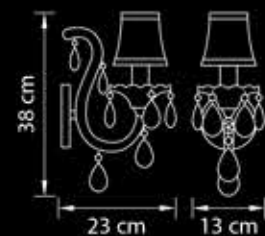

726611

Бра

Белый
прозрачный

1,5 kg

1 x E14 max 40W