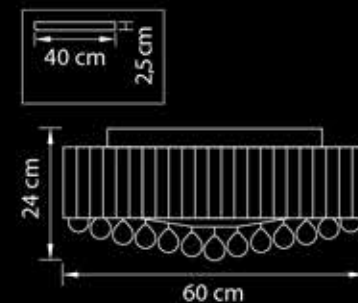

713154

Люстра
потолочная

Хром
прозрачный

22,8 kg

15 x E14 max 60W