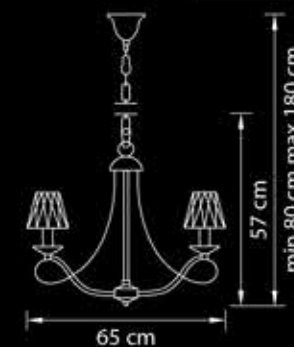

7,85 kg  
6 x E14 max 40W

705064

Люстра  
подвесная

Хром  
прозрачный

7,85 kg  
6 x E14 max 40W

705612

Бра

Золото  
прозрачный  
0,9 kg  
1 x E14 max 40W