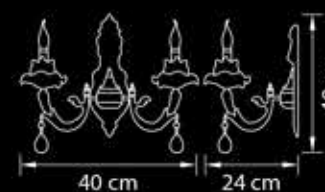

714624

Бра
Серебро
прозрачный

2,5 kg
2 x E14 max 60W