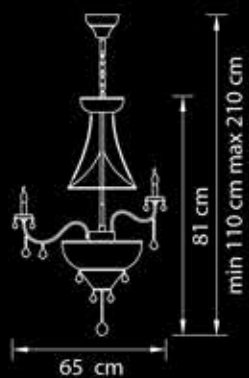

**700294**

Люстра  
подвесная

Хром  
прозрачный

20,7 kg  
29 x E14 max 60W

**700164**

Люстра  
подвесная

Хром  
прозрачный

11,85 kg  
16 x E14 max 60W