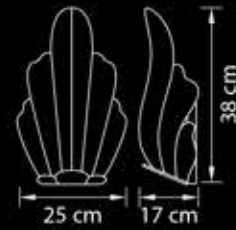

705632

Бра

Золото
прозрачный

1,6 kg

3 x E14 max 60W