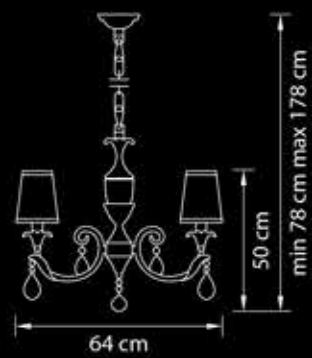

Размер колокола  
или основания

Схема с габаритными  
размерами.

Высота люстры min-max(см)  
(min-это высота люстры + карабины  
+ колокол, max-это высота люстры +  
карабин + колокол + цепь)

Высота люстры (см)  
\*Высота люстры регулируется за счет цепи.

Диаметр люстры (см)  
\*В некоторых случаях вместо диаметра  
указывается ширина и глубина изделия.

6,2 kg

6 x E14 max 40W

**691154**

Люстра  
подвесная

Хром  
прозрачный

13,5 kg

15 x E14 max 40W

**691084**

### 691064

Люстра  
подвесная

Хром  
прозрачный

6,2 kg  
6 x E14 max 40W