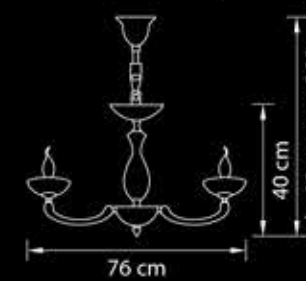

Barcato

697082

Люстра  
подвесная

Золото

11 kg

8 x E14 max 60W

697062

Люстра  
подвесная