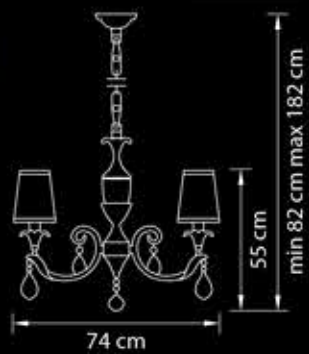

691082

Люстра
подвесная

Золото
прозрачный

8 kg

8 x E14 max 40W