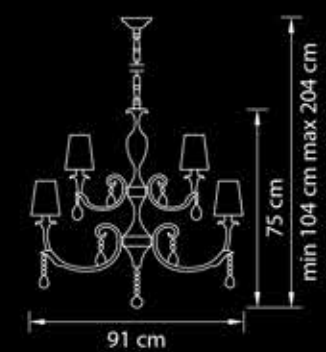

Cappa

691152

Люстра
подвесная

Золото
прозрачный

13,5 kg

15 x E14 max 40W