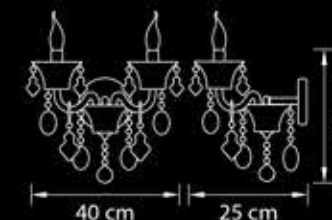

710622

Бра

Золото
прозрачный

3,1 kg

2 x E14 max 60W