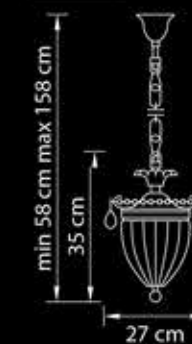

8,3 kg  
6 x E14 max 60W

790064

Люстра  
подвесная

Серебро  
прозрачный

8,3 kg  
6 x E14 max 60W

**790111**

Люстра  
подвесная

Бронза  
прозрачный

12,7 kg

8 x E14 max 60W  
3 x E14 max 60W

**790611**

Бра

Бронза  
прозрачный

2,4 kg

1 x E14 max 60W

**790031**

Люстра  
подвесная

Бронза  
прозрачный

4,1 kg

3 x E14 max 60W

**790061**

Люстра  
подвесная

Бронза  
прозрачный

8,3 kg