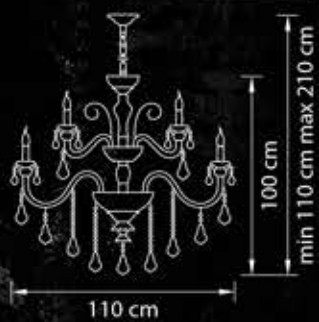

10 x E14 max 60W

**788154**

Люстра  
подвесная

Серебро  
прозрачный

54,5 kg

15 x E14 max 60W

**788624**

Бра