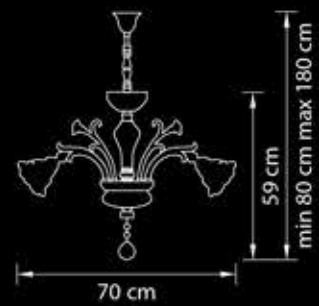

696622

Бра

Золото
прозрачный

2,4 kg

2 x E14 max 60W