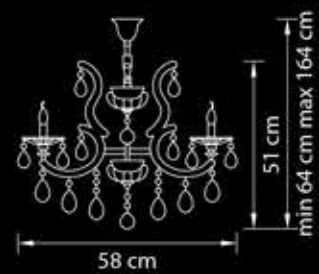

698065

Люстра
подвесная

Хром
прозрачный

8,8 kg
6 x E14 max 60W

698615

Бра

Хром
прозрачный

1,4 kg
1 x E14 max 60W

698625

Бра

Хром
прозрачный

2,5 kg
2 x E14 max 60W