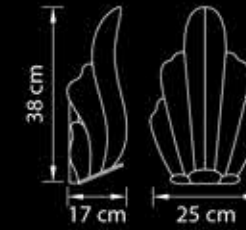

705634

Бра

Хром
прозрачный

1,6 kg

3 x E14 max 60W