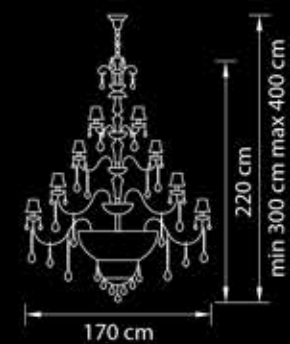

Nativo

715577

Люстра
подвесная

Черный хром
коньячный

111,5 kg
57 x E14 max 40W