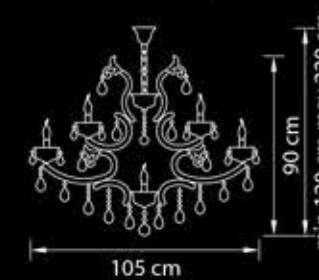

31 x E14 max 60W

Forbito

778192

Люстра  
подвесная

Золото  
прозрачный

37,6 kg

19 x E14 max 60W

Ampollo