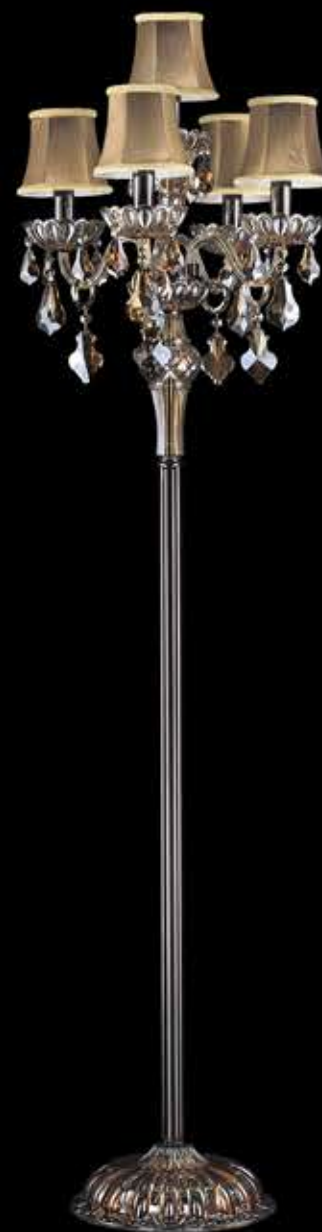

715757

Торшер

Черный хром
коньячный

10,5 kg
5 x E14 max 40W