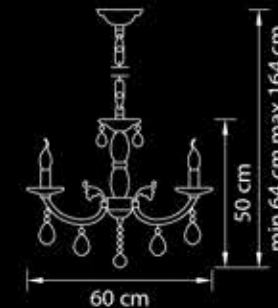

Размер колокола  
или основания

Схема с габаритными  
размерами.

Высота люстры min-max(см)  
(min-это высота люстры + карабины  
+ колокол, max-это высота люстры +  
карабин + колокол + цепь)

Высота люстры (см)  
\*Высота люстры регулируется за счет цепи.

Диаметр люстры (см)  
\*В некоторых случаях вместо диаметра  
указывается ширина и глубина изделия.

Золото  
прозрачный

7,6 kg  
6 x E14 max 60W

694064

Люстра  
подвесная

Хром  
прозрачный

7,6 kg  
6 x E14 max 60W

694611

Бра