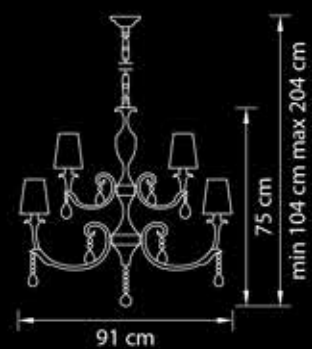

Размер колокола  
или основания

Схема с габаритными  
размерами.

Высота люстры min-max(см)  
(min-это высота люстры + карабины  
+ колокол, max-это высота люстры +  
карабин + колокол + цепь)

Высота люстры (см)  
\*Высота люстры регулируется за счет цепи.

Диаметр люстры (см)  
\*В некоторых случаях вместо диаметра  
указывается ширина и глубина изделия.

6,2 kg

6 x E14 max 40W

**691154**

Люстра  
подвесная

Хром  
прозрачный

13,5 kg

15 x E14 max 40W

**691084**