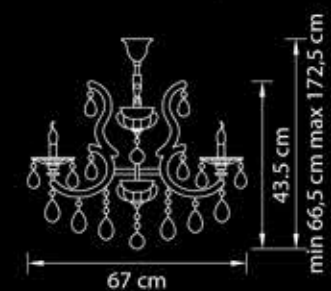

698165

Люстра
подвесная

Хром
прозрачный

18,6 kg

16 x E14 max 60W

698085

Люстра
подвесная

Хром
прозрачный

11 kg

8 x E14 max 60W