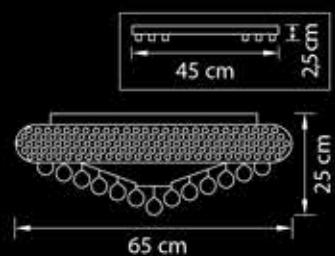

### 704214

Люстра  
потолочная

Хром  
прозрачный

33,7 kg  
21 x E14 max 40W

704172

Люстра  
потолочная

Золото  
прозрачный

19 kg  
17x E14 max 40W