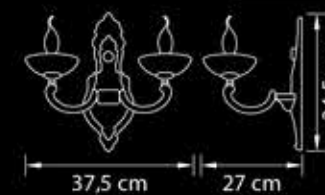

697622

Бра

Золото

1,4 kg

2 x E14 max 60W