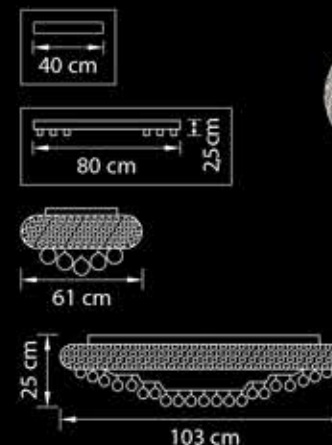

704212

Люстра
потолочная

Золото
прозрачный

33,7 kg
21 x E14 max 40W