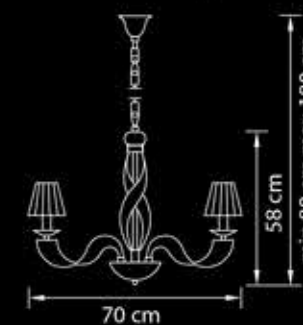

9,5 kg  
8 x E14 max 40W

702084

Люстра  
подвесная

Хром  
прозрачный

9,5 kg  
8 x E14 max 40W

**702102**

Люстра  
подвесная

Золото  
прозрачный