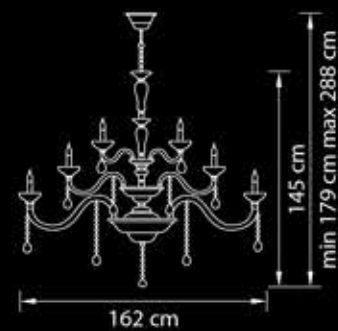

69,25 kg  
36 x E14 max 60W

**716154**

Люстра  
подвесная

Хром  
прозрачный

26,4 kg  
15 x E14 max 60W

**716624**

Бра

Хром  
прозрачный

Медь  
прозрачный

106,4 kg

36 x E14 max 60W

**719188**

Люстра  
подвесная

Медь  
прозрачный

40 kg

18 x E14 max 60W