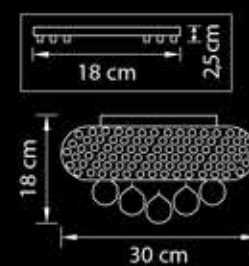

704034

Люстра
потолочная

Хром
прозрачный

4 kg
3 x E14 max 40 W