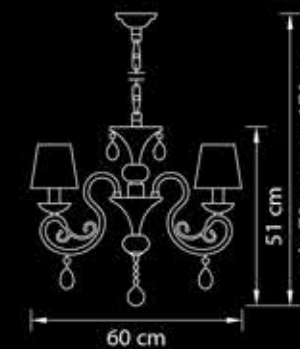

## Обозначения в каталоге:

**691084**

Люстра подвесная  
Хром  
прозрачный

10 kg  
8 x E14 max 40W

**Артикул**

Назначение позиции  
Цвет металла  
Цвет хрусталя/стекла

Вес без упаковки  
Количество ламп,  
E14 - тип цоколя,  
40W - максимально допустимая  
мощность каждой лампы

Размер колокола  
или основания

Схема с габаритными  
размерами.

Высота люстры min-max(см)  
(min-это высота люстры + карабины  
+ колокол, max-это высота люстры +  
карабин + колокол + цепь)

Высота люстры (см)  
\*Высота люстры регулируется за счет цепи.

Диаметр люстры (см)  
\*В некоторых случаях вместо диаметра  
указывается ширина и глубина изделия.

8,3 kg  
6 x E14 max 40W

693064

Люстра  
подвесная

Хром  
прозрачный

8,3 kg  
6 x E14 max 40W

Stregaro

694082

Люстра  
подвесная