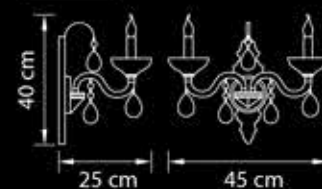

11,6 kg  
6 x E14 max 60W

719628

Бра

Медь  
прозрачный

2,8 kg  
2 x E14 max 60W

719088

Люстра  
подвесная

Медь  
прозрачный