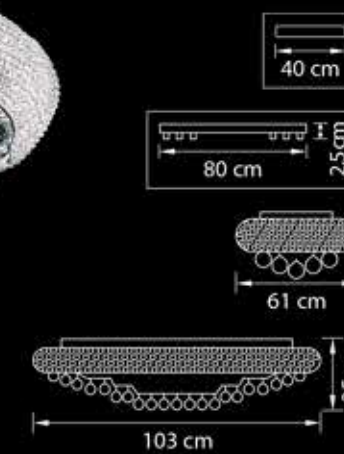

704214

Люстра
потолочная

Хром
прозрачный

33,7 kg
21 x E14 max 40W