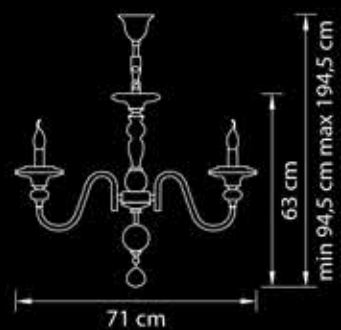

699104

Люстра
подвесная

Хром
прозрачный

14 kg
10 x E14 max 60W

699064

Люстра
подвесная

Хром
прозрачный

9,3 kg
6 x E14 max 60W

699084

Люстра
подвесная

Хром
прозрачный

11,5 kg
8 x E14 max 60W