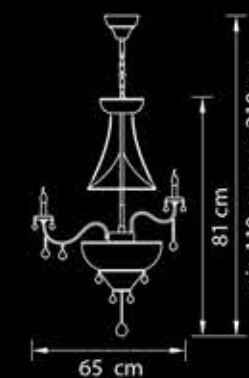

700162

Люстра
подвесная

Золото
прозрачный

11,85 kg
16 x E14 max 60W