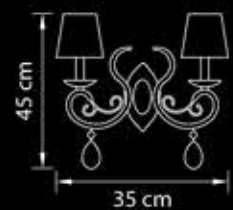

693622

Бра

Золото
прозрачный

1,8 kg
2 x E14 max 40W