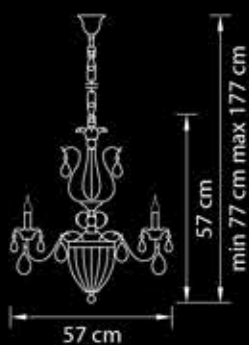

2,4 kg  
1 x E14 max 60W

790034

Люстра  
подвесная

Серебро  
прозрачный

4,1 kg  
3 x E14 max 60W

790062

Люстра  
подвесная

Золото  
прозрачный

8,3 kg  
6 x E14 max 60W

790064

Люстра  
подвесная

Серебро  
прозрачный

8,3 kg  
6 x E14 max 60W

**790111**

Люстра  
подвесная

Бронза  
прозрачный