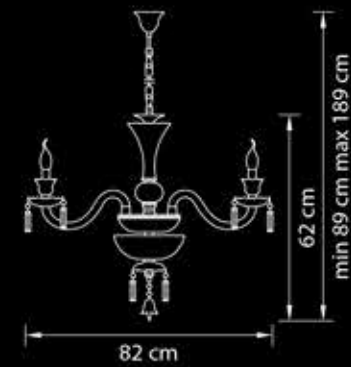

69,25 kg  
36 x E14 max 60W

**716154**

Люстра  
подвесная

Хром  
прозрачный

26,4 kg  
15 x E14 max 60W

**716624**

Бра

Хром  
прозрачный

3 kg  
2 x E14 max 60W

**716084**

Люстра  
подвесная

Хром  
прозрачный

15,25 kg  
8 x E14 max 60W

Artifici

719368

Люстра  
подвесная

Медь  
прозрачный

106,4 kg

36 x E14 max 60W

**719188**

Люстра  
подвесная

Медь  
прозрачный

40 kg

18 x E14 max 60W