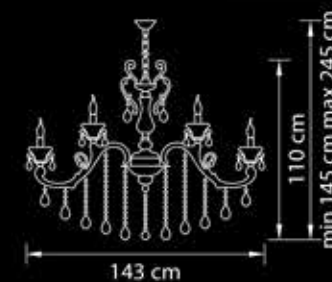

786242

Люстра
подвесная

Матовое золото
прозрачный

84,9 kg

24 x E14 max 60W