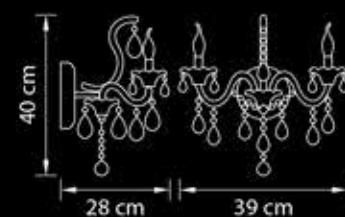

# Champa Nero

879627

Бра

Черный хром  
прозрачный

2,9 kg

2 x E14 max 60W

879127

Люстра  
подвесная