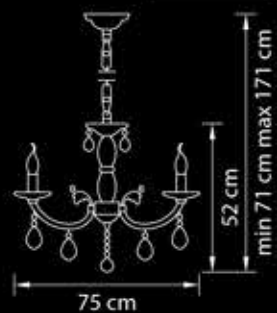

694081

Люстра
подвесная

Бронза
прозрачный

10 kg
8 x E14 max 60W