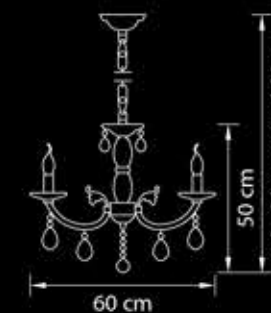

Размер колокола  
или основания

Схема с габаритными  
размерами.

Высота люстры min-max(см)  
(min-это высота люстры + карабины  
+ колокол, max-это высота люстры +  
карабин + колокол + цепь)

Высота люстры (см)  
\*Высота люстры регулируется за счет цепи.

Бронза  
прозрачный

10 kg  
8 x E14 max 60W

694061

Люстра  
подвесная

Бронза  
прозрачный

7,6 kg  
6 x E14 max 60W

Melagro

695082