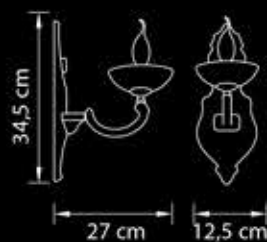

Золото

8,6 kg

6 x E14 max 60W

697612

Бра

Золото

0,8 kg

1 x E14 max 60W