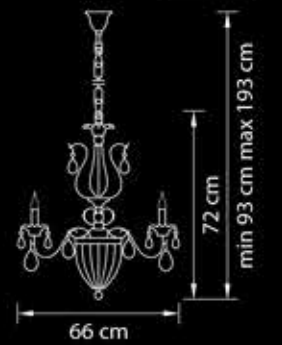

Schon

790112

Люстра
подвесная

Золото
прозрачный

12,7 kg

8 x E14 max 60W

3 x E14 max 60W

790114

Люстра
подвесная

Серебро
прозрачный

12,7 kg

8 x E14 max 60W

3 x E14 max 60W