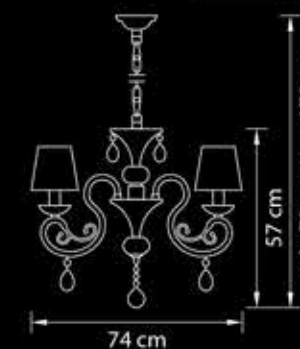

## Обозначения в каталоге:

**691084**

Люстра подвесная  
Хром  
прозрачный

10 kg  
8 x E14 max 40W

**Артикул**

Назначение позиции  
Цвет металла  
Цвет хрусталя/стекла

Вес без упаковки  
Количество ламп,  
E14 - тип цоколя,  
40W - максимально допустимая  
мощность каждой лампы

Размер колокола  
или основания

Схема с габаритными  
размерами.

Высота люстры min-max(см)  
(min-это высота люстры + карабины  
+ колокол, max-это высота люстры +  
карабин + колокол + цепь)

Высота люстры (см)  
\*Высота люстры регулируется за счет цепи.

Диаметр люстры (см)  
\*В некоторых случаях вместо диаметра  
указывается ширина и глубина изделия.

11,2 kg  
8 x E14 max 40W

693084

Люстра  
подвесная

Хром  
прозрачный

11,2 kg  
8 x E14 max 40W

693612

Бра

Золото  
прозрачный