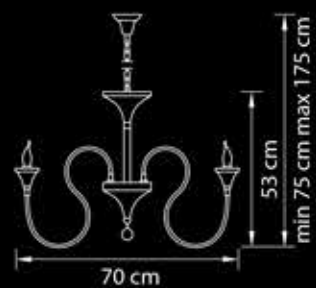

703064

Люстра
подвесная

Серебро
прозрачный

7 kg
6 x E14 max 60W

703624

Бра

Серебро
прозрачный

1,8 kg
2 x E14 max 60W