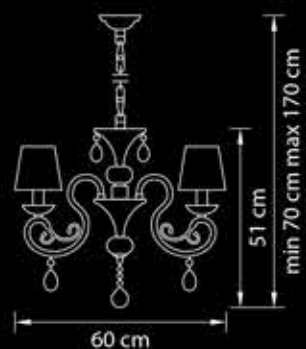

693062

Люстра
подвесная

Золото
прозрачный

8,3 kg
6 x E14 max 40W