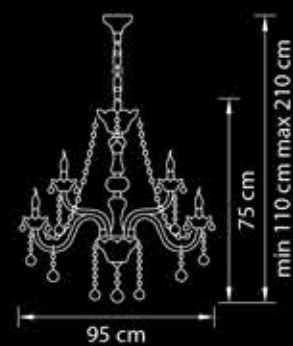

738622

Бра

Золото
прозрачный

2,2 kg

2 x E14 max 60W

738152

Люстра
подвесная

Золото
прозрачный

20,7 kg

15 x E14 max 60W

738082

Люстра
подвесная

Золото
прозрачный

13 kg

8 x E14 max 60W