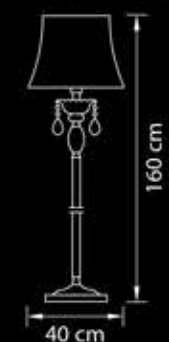

701061

Люстра  
подвесная

Латунь  
прозрачный

9,5 kg  
6 x E14 max 40W

701711

Торшер

Латунь  
прозрачный

8,8 kg  
1 x E27 max 40W