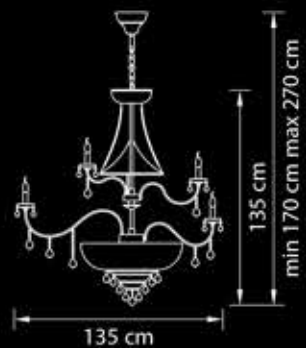

**700162**

Люстра  
подвесная

Золото  
прозрачный

11,85 kg  
16 x E14 max 60W

**700514**

Люстра  
подвесная

Хром  
прозрачный

45,6 kg  
51 x E14 max 60W

**700294**

Люстра  
подвесная

Хром  
прозрачный

20,7 kg  
29 x E14 max 60W

**700164**

Люстра  
подвесная

Хром  
прозрачный

11,85 kg  
16 x E14 max 60W