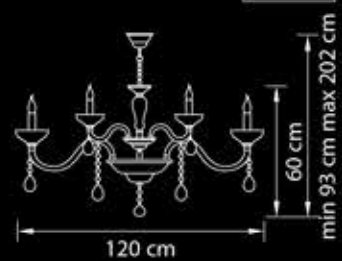

Медь  
прозрачный

106,4 kg

36 x E14 max 60W

**719188**

Люстра  
подвесная

Медь  
прозрачный

40 kg

18 x E14 max 60W