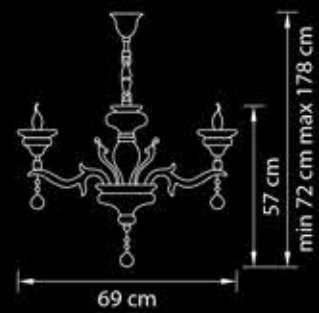

## Обозначения в каталоге:

**691084**

Люстра подвесная  
Хром  
прозрачный

10 kg  
8 x E14 max 40W

**Артикул**

Назначение позиции  
Цвет металла  
Цвет хрусталя/стекла

Вес без упаковки  
Количество ламп,  
E14 - тип цоколя,  
40W - максимально допустимая  
мощность каждой лампы

Размер колокола  
или основания

Схема с габаритными  
размерами.

Высота люстры min-max(см)  
(min-это высота люстры + карабины  
+ колокол, max-это высота люстры +  
карабин + колокол + цепь)

Высота люстры (см)  
\*Высота люстры регулируется за счет цепи.

Диаметр люстры (см)  
\*В некоторых случаях вместо диаметра  
указывается ширина и глубина изделия.

Люстра  
подвесная

Золото  
красный

14,8 kg

8 x E14 max 60W

695062

Люстра  
подвесная

Золото  
красный

11,5 kg  
6 x E14 max 60W