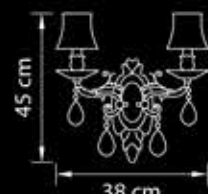

701621

Бра

Латунь
прозрачный

2,3 kg
2 x E14 max 40W