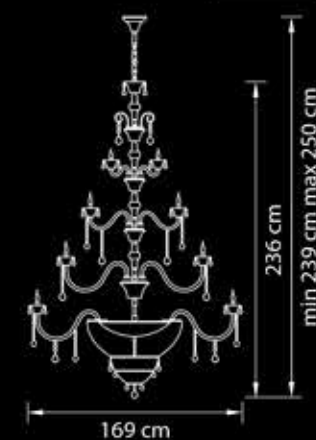

710572

Люстра
подвесная

Золото
прозрачный

119 kg

57 x E14 max 40W