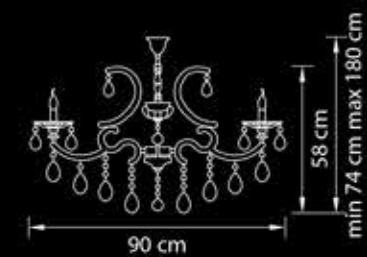

Хром  
прозрачный

18,5 kg

12 x E14 max 60W

**698165**

Люстра  
подвесная

Хром  
прозрачный

18,6 kg

16 x E14 max 60W