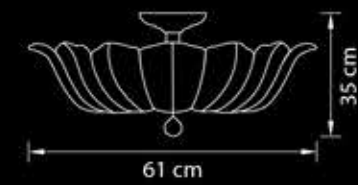

705134

Люстра
потолочная

Хром
прозрачный

6,8 kg

3 x G9 max 40W

10 x E14 max 60W