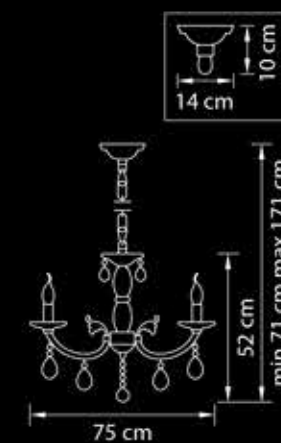

694084

Люстра
подвесная

Хром
прозрачный

10 kg
8 x E14 max 60W