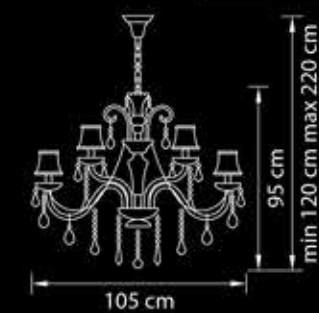

715287

Люстра
подвесная
Черный хром
коньячный

51,7 kg
18 x E14 max 40W

715187

Люстра
подвесная

Черный хром
коньячный

25 kg
18 x E14 max 40W