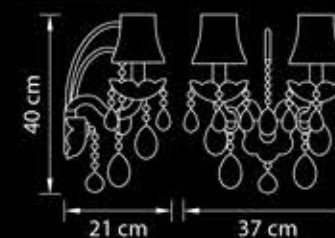

721623

Бра
Черный хром
коньячный

2,5 kg

2 x E14 max 40W