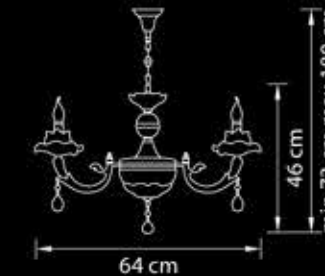

714064

Люстра
подвесная
Серебро
прозрачный

11,5 kg
6 x E14 max 60W