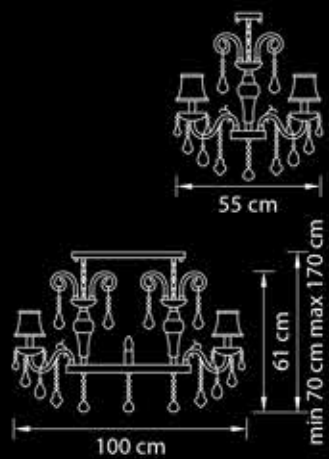

Черный хром  
коньячный

25 kg  
18 x E14 max 40W

**715117**

Люстра  
подвесная

Черный хром  
коньячный

17,5 kg

11 x E14 max 40W

**715087**