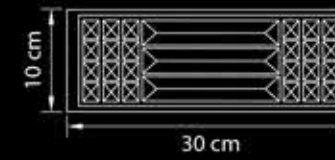

6 x G4 max 20W

Limpio

776194

Люстра  
подвесная

Серебро  
прозрачный

38,3 kg

19 x E14 max 40W

722660