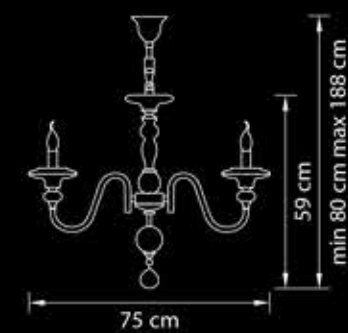

699084

Люстра
подвесная

Хром
прозрачный

11,5 kg
8 x E14 max 60W