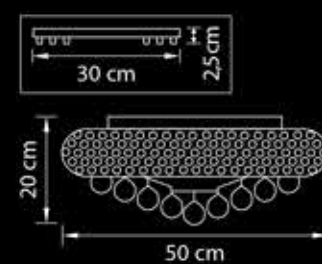

704094

Люстра
потолочная

Хром
прозрачный

10,6 kg
9 x E14 max 40W