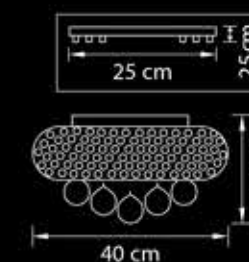

704064

Люстра
потолочная

Хром
прозрачный

6,7 kg
6 x E14 max 40 W