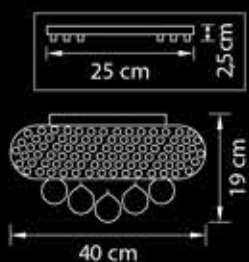

704094

Люстра  
потолочная

Хром  
прозрачный

10,6 kg  
9 x E14 max 40W

704062

Люстра  
потолочная

Золото  
прозрачный

6,7 kg  
6 x E14 max 40 W