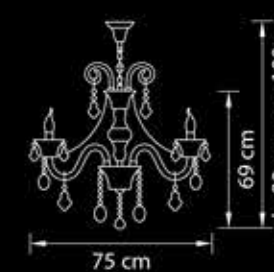

13,5 kg

8 x E14 max 60W

Argento

712214

Люстра  
подвесная

Серебро  
прозрачный

44 kg

⌀ 21 x E14 max 40W