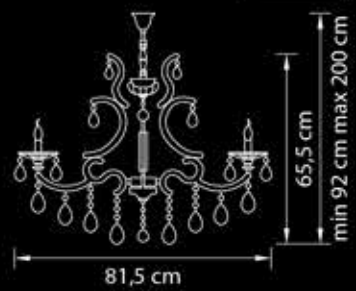

Хром  
прозрачный

18,5 kg

12 x E14 max 60W

**698165**

Люстра  
подвесная

Хром  
прозрачный

18,6 kg

16 x E14 max 60W