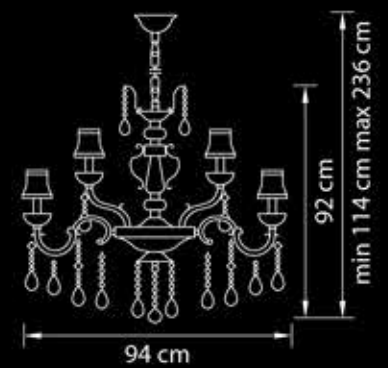

13,5 kg

8 x E14 max 60W

Argento

712214

Люстра  
подвесная

Серебро  
прозрачный

44 kg

⌀ 21 x E14 max 40W

Anemone

714104

Люстра  
подвесная  
Серебро  
прозрачный

24,9 kg

10 x E14 max 60W

**714084**

Люстра  
подвесная  
Серебро  
прозрачный

17 kg  
8 x E14 max 60W