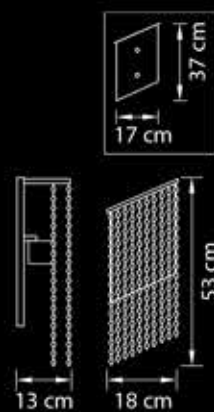

709634

Бра

Хром
прозрачный

2,2 kg

2 x E14 max 40W