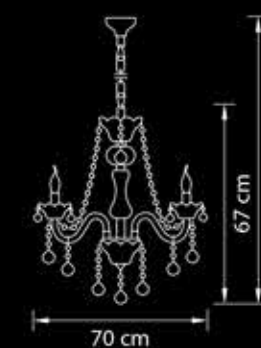

738082

Люстра
подвесная

Золото
прозрачный

13 kg

8 x E14 max 60W