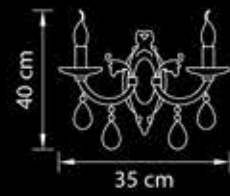

694622

Бра

Золото
прозрачный

1,8 kg
2 x E14 max 60W