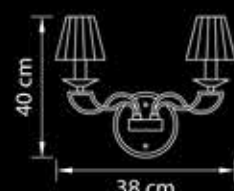

702624

Бра

Хром
прозрачный

1,7 kg
2 x E14 max 40W