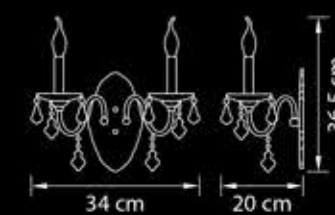

700621

Бра

Бронза
прозрачный

1,2 kg
2 x E14 max 60W