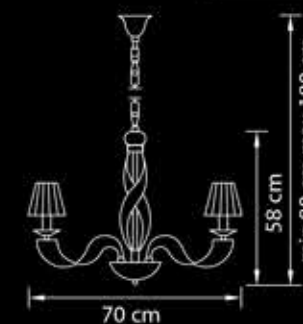

9,5 kg  
8 x E14 max 40W

702084

Люстра  
подвесная

Хром  
прозрачный

9,5 kg  
8 x E14 max 40W

**702102**

Люстра  
подвесная

Золото  
прозрачный