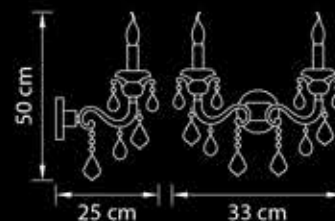

788624

Бра

Серебро
прозрачный

3,7 kg

2 x E14 max 60W