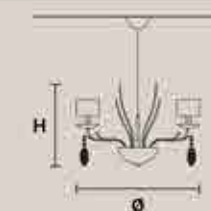

G07 Nickel spazzolato
Brushed nickel

Vetro fumé
Smocky glass

ISBEL 10

H 55 cm / 21.65"
Ø 110 cm / 43.30"

10×E14×40 W max
USA 10×E12×40 W max
(not included)

Paralumi/shade SAT/17/ECRU

ISBEL 6

H 51 cm / 20.07"
Ø 80 cm / 31.49"