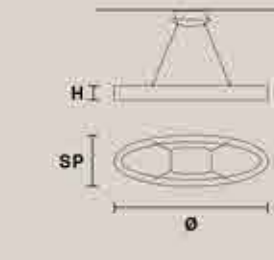

LIBE ELLIPSE S90

CE

H 8.5 cm / 3.34"
L 90 cm / 35.43"
SP 30 cm / 11.81"

LED x 70,2 W CRI>90
3000 K - 5616 lm
Dimmable: 1-10V