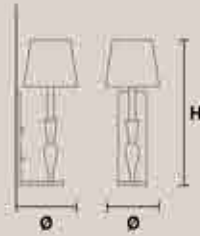

SLIM

Lampada con struttura in metallo verniciato o decorato a foglia e paralume in prezioso tessuto accoppiato.

Lamp with metal structure either enamelled or foil decorated and lampshade in precious, double-face fabric.

Lampe mit lackierter oder mit Folie dekoriertes Metallstruktur und Lampenschirm aus kostbarem kaschiertem Gewebe.

Lampe avec structure en métal verni ou décoré à feuille d'or et abat-jour en précieux tissu doubleface.

Лампа с окрашенным металлическим каркасом или сусальным покрытием и абажур из двухсторонней ткани высокого качества.

SLIM A1

H 42 cm / 16.55"
L 16 cm / 6.30"
SP 18 cm / 7.10"

1x E14x60 W max
USA 1x E12x40 W max
(not included)

Paralumi/ghade COT/BK