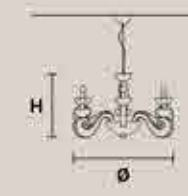

BOTERO S5+5

CE

UL

H 65 cm / 25.59"
Ø 120 cm / 47.24"

10x E14x60 W max
USA 10x E12x40 W max
(not included)

BOTERO S3+3

CE

UL