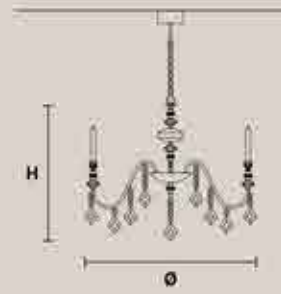

CHIC 8 CE

H 70 cm / 27.55"
Ø 80 cm / 31.49"

8×G9×40 W max
(not included)