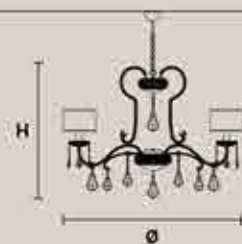

GALÁ

Perle di cristallo decorano telai in metallo. Pendagli in cristallo e paralumi in pizzo.

Crystal beads decorate metal frames. Crystal pendants and lace lampshades.

Kristallglasperlen säumen die Metallstruktur. Gehänge aus Kristallglas und Lampenschirme aus Spitze.

Les perles de cristal ornent des châssis en métal. Les breloques en cristal et les abat-jours en dentelle.

Металлический каркас, украшенный хрустальными бусинами. Хрустальные подвесы и кружевные абажуры.

GALÁ 16+4+3

H 115 cm / 45.27"
Ø 160 cm / 63.00"

⦿ 16×E14×40 W max
⦿ 7×G9×40 W max
Halogen

USA 16×E12×40 W max
(not included)

Paralumi/shade PIZ/12/WH
Paralumi/shade PIZ/12/IV