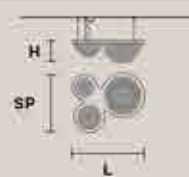

BOOL

Struttura in metallo verniciato, pendagli in cristallo trasparente, illuminazione LED.

Painted metal frame, transparent cut crystal pendants, LED lighting.

Struktur aus lackiertem Metall, Behang aus transparentem Kristall, LED-Leuchtsystem.

Structure en metal verni, pampilles en cristal transparent, éclairage LED.

Окрашенный металлический каркас, подвесы из прозрачного хрусталя, светодиодное освещение.

V95 Bianco opaco (ex P06 / WH-M)
Matt white

BOOL S3 G

CE

H 20 cm / 7.87"
L 85 cm / 33.46"
SP 65 cm / 25.59"

UP LED x 17 W CRI>80
3000 K - 2728 lm
DOWN LED x 71,7 W CRI>80
3000 K - 8510 lm

Not dimmable