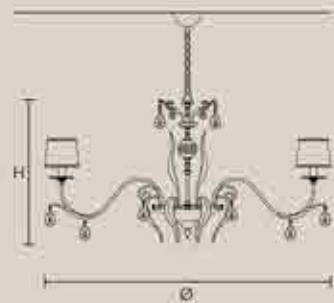

ACANTIA

Telaio in metallo a fusione d'ottone. Paralumi in tessuto damascato.

Cast brass and metal frame. Damask fabric lampshades.

Metallstruktur mit Messingguss. Lampenshirm aus Damast.

Structure en métal et laiton moulé. Abat-jours damassés.

Металлический каркас и латунное литье. Абажуры из ткани с камчатным узором.

G03+F01 Oro lucido + Foglia oro / Shiny gold + Gold leaf

V10 Beige (ex BEI-M)

V90 Nero opaco / Matt black (ex BK-M)

V95 Bianco opaco / Matt white (ex P06 / WH-M)

ACANTIA 12

H 60 cm / 27.55"
Ø 120 cm / 47.24"

12×E14×40 W max
USA 12×E12×40 W max
(not included)

Paralumi/shade DAM/14/WH