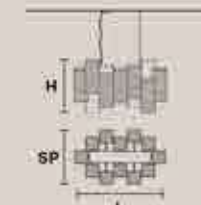

SKYLINE S12

H 48 cm / 18.89"
L 83 cm / 32.67"
SP 50 cm / 19.68"

12x E14x40 W max
USA 12x E12x40 W max
(not included)