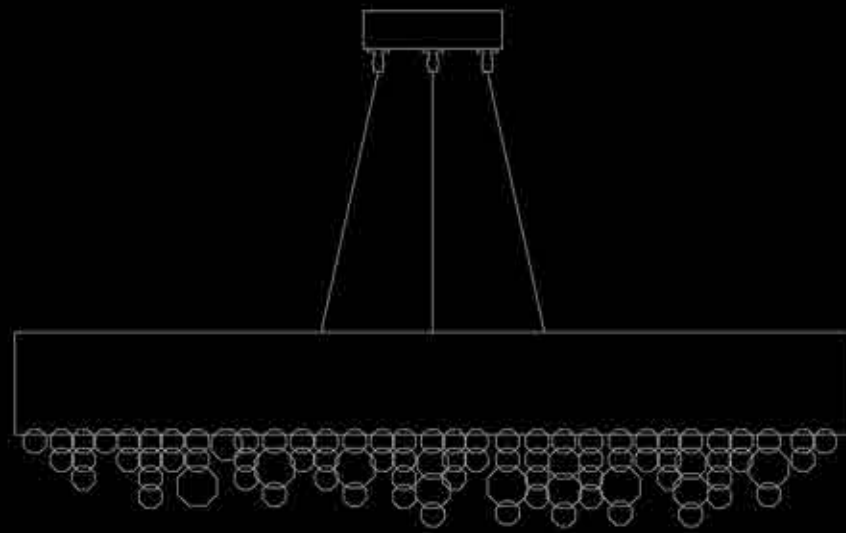

Masiero Dimore

Blink_{A1 G}

Blink

—150, 151

Masiero Dimore

Olà s6 40

OLÁ

design by Fly Design Studio