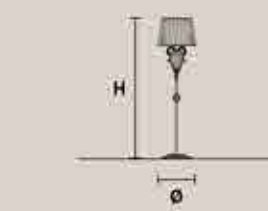

Paralumi/shade PON-BD/40/IV

PRIMADONNA PL3

H 23 cm / 9.06"
Ø 50 cm / 15.80"

USA 3x E27x60 W max
3x E26x60 W max
(not included)

Paralumi/shade PON-BD/16/IV

PRIMADONNA STL1

H 180 cm / 70.90"
Ø 40 cm / 15.80"

USA 1x E27x60 W max
1x E26x60 W max
(not included)