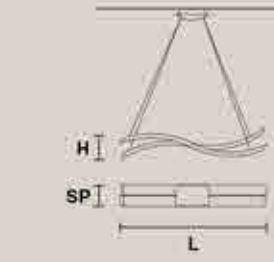

LIBE S100

CE

H 20 cm / 7.87"
L 100 cm / 39.37"
SP 16 cm / 6.29"

LED x 70,2 W CRI>90
3000 K - 5616 lm
Dimmable: 1-10V