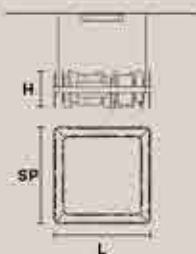

HONICÉ S80

H 33 cm / 12.99"
L 80 cm / 31.49"
SP 80 cm / 31.49"

UP LED x 28.1W CRI>80
3000K-4992 lm
DOWN LED x 60.85 W CRI>80
3000K-10816 lm
Dimmable: 0-10V