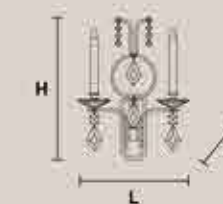

H 12 cm / 4.75"
Ø 13 cm / 5.20"

1xGU10x35 W max
Dichroic

LIZZI A4 CE

H 42 cm / 16.55"
L 32 cm / 12.60"
SP 20 cm / 7.88"

4xG9x60 W max
Halogen

LIZZI A2 CE

H 38 cm / 15"
L 35 cm / 10.25"
SP 13 cm / 5.51"

2xG9x60 W max
Halogen