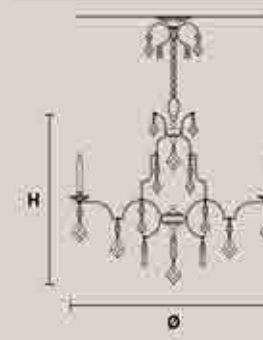

H 85 cm / 33.50"
Ø 105 cm / 41.35"

12xG9x60 W max
Halogen

LIZZI 4+4 CE

H 75 cm / 29.55"
Ø 90 cm / 35.45"

8xG9x60 W max
Halogen

LIZZI 3+3 CE

H 65 cm / 25.60"
Ø 75 cm / 29.60"

6xG9x60 W max
Halogen