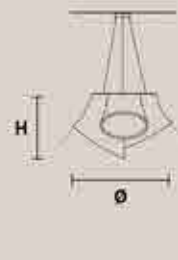

MABELL S3P

H 30 cm / 11.81"
Ø 50 cm / 19.68"

LED x 17 W CRI>80
3000 K - 2580 lm
Dimmable: PUSH + 1-10V