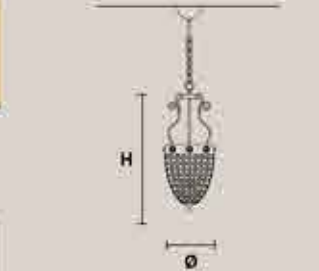

ELEGANTIA 1

H 55 cm / 21.70"
Ø 20 cm / 7.90"

1x E27x60 W
USA 1x E26x60 W
(not included)

ELEGANTIA PL4

H 22 cm / 8.67"
Ø 60 cm / 23.70"

4x E27x60 W
USA 4x E26x60 W
(not included)

ELEGANTIA PL3

H 20 cm / 7.90"
Ø 40 cm / 15.80"

3x E27x60 W
USA 3x E26x60 W
(not included)

Pendants cup

Pendants cup