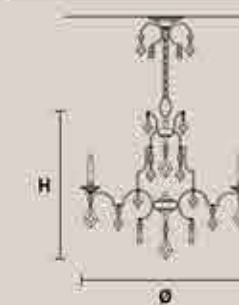

H 85 cm / 33.50"
Ø 105 cm / 41.35"

12xG9x60 W max
Halogen

LIZZI 4+4 CE

H 75 cm / 29.55"
Ø 90 cm / 35.45"

8xG9x60 W max
Halogen

LIZZI 3+3 CE

H 65 cm / 25.60"
Ø 75 cm / 29.60"

6xG9x60 W max
Halogen