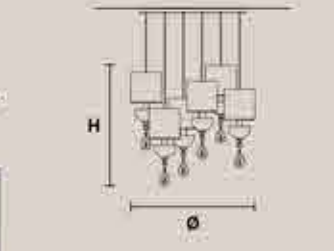

NUARÉ PL6

H 100 cm / 39.37"
Ø 70 cm / 27.55"

⊖ 6×E14×40 W max
USA 6×E12×40 W max
(not included)

Paralumi/shade SAT/17H17/SN