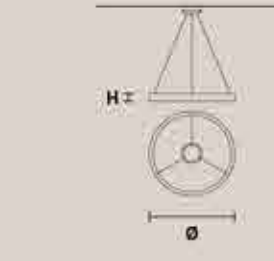

LIBE ROUND S90

CE

H 8.5 cm / 3.34"
Ø 90 cm / 35.43"

LED x 101,4 W CRI>90
3000 K - 8112 lm
Dimmable: 1-10V