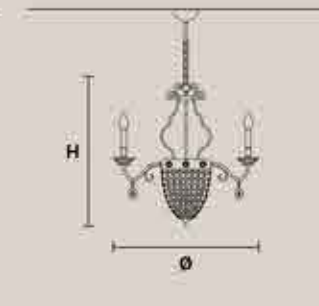

ELEGANTIA 3+1

H 60 cm / 23.70"
Ø 45 cm / 17.80"

3x E14x40 W
1x E27x60 W
USA 3x E12x40 W
1x E26x60 W
(not included)