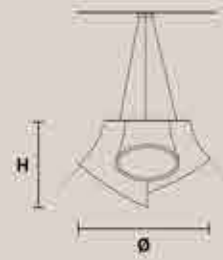

MABELL S3G

H 50 cm / 19.68"
Ø 85 cm / 33.46"

LED x 30 W CRI>80
3000 K - 4800 lm
Dimmable: PUSH + 1-10V