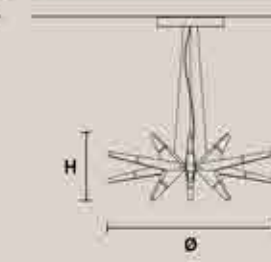

FLASHWOOD S12 90