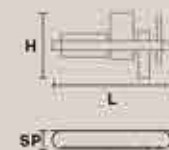

HONICÉ A65

H 33 cm / 12.99"
L 65 cm / 25.59"
SP 10 cm / 3.93"

UP LED x 5.8W CRI>80
3000K-1040 lm
DOWN LED x 5.8 W CRI>80
3000K-1040 lm
Dimmable: 0-10V