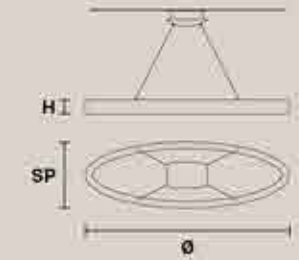

LIBE ROUND S60

CE

H 8.5 cm / 3.34"
Ø 60 cm / 23.62"

LED x 66,3 W CRI>90
3000 K - 5304 lm
Dimmable: 1-10V

LIBE ELLIPSE S120

CE

H 8.5 cm / 3.34"
L 120 cm / 47.24"
SP 40 cm / 15.74"

LED x 97,5 W CRI>90
3000 K - 7800 lm
Dimmable: 1-10V