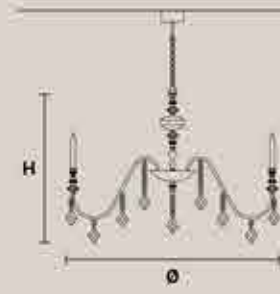

CHIC 12 CE

H 82 cm / 32.28"
Ø 115 cm / 45.27"

12×G9×40 W max
(not included)