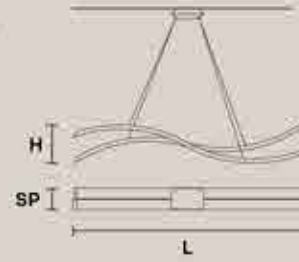

LIBE S160

CE

H 30 cm / 11.81"
L 160 cm / 62.99"
SP 16 cm / 6.29"

LED x 117 W CRI>90
3000 K - 9360 lm
Dimmable: 1-10V