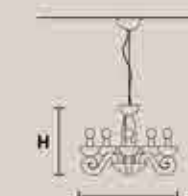

BOTERO S5

CE

UL

H 35 cm / 13.77"
Ø 46 cm / 18.11"

5x E14x60 W max
USA 5x E12x40 W max
(not included)