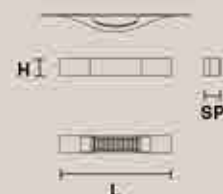

LIBE TL CE LIBE ROUND TL40 CE LIBE A55 CE