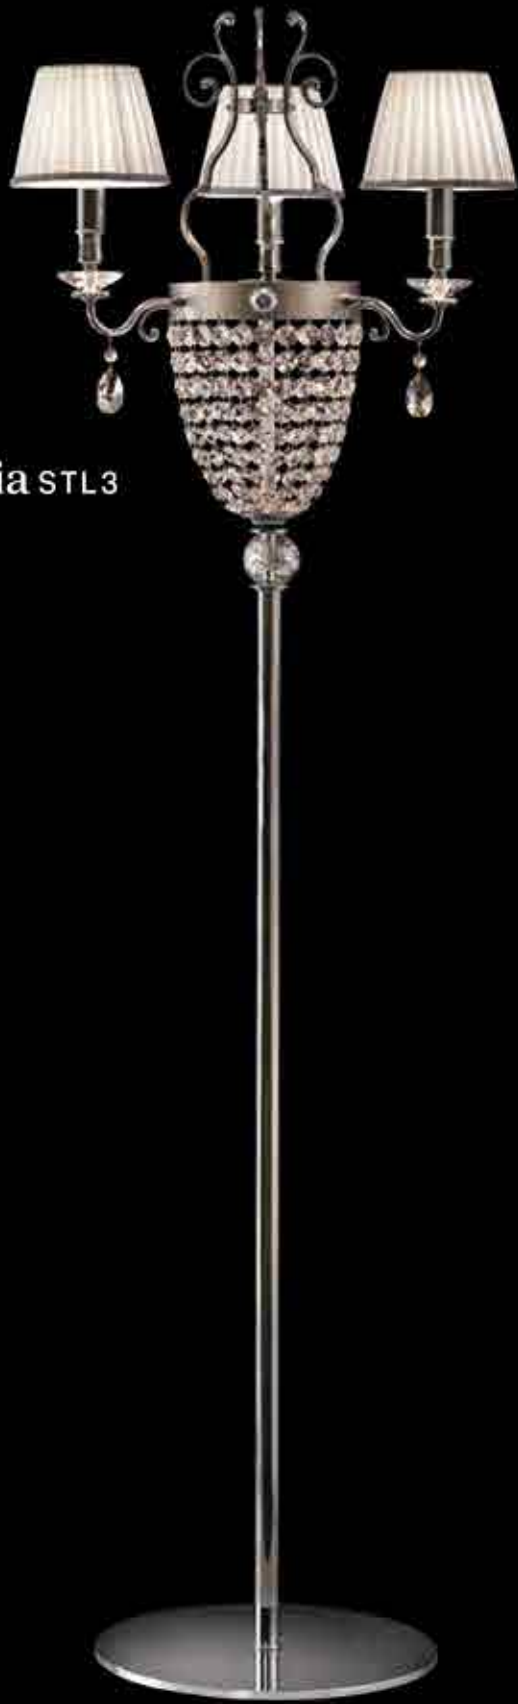

Elegantia STL3