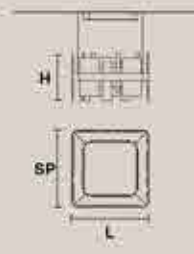

HONICÉ S50

H 33 cm / 12.99"
L 50 cm / 19.68"
SP 50 cm / 19.68"

UP LED x 15.21W CRI>80
3000K-2704 lm
DOWN LED x 32.76 W CRI>80
3000K-5824 lm
Dimmable: 0-10V