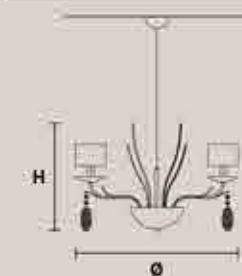

G07 Nickel spazzolato
Brushed nickel

Vetro fumé
Smocky glass

ISBEL 10

H 55 cm / 21.65"
Ø 110 cm / 43.30"

10×E14×40 W max
USA 10×E12×40 W max
(not included)

Paralumi/shade SAT/17/ECRU

ISBEL 6

H 51 cm / 20.07"
Ø 80 cm / 31.49"