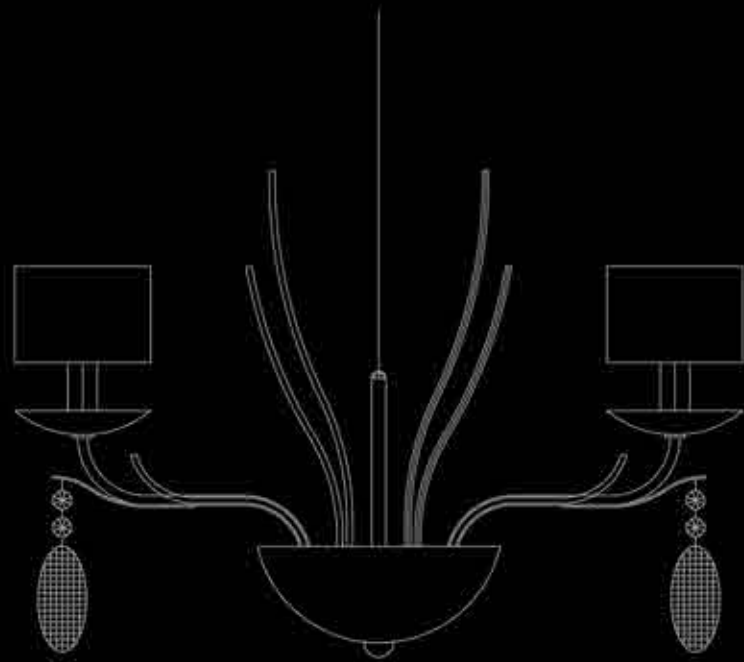

Darshan A2 P

Masiero Dimore

Darshan STL1

Masiero Dimore

ISBEL

design by m_p studio

Isbel 10

Isbel