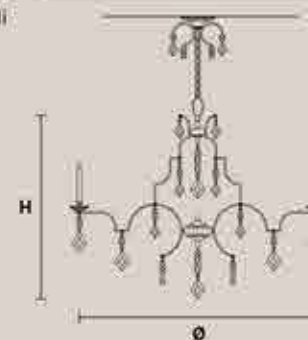

H 85 cm / 33.50"
Ø 105 cm / 41.35"

12xG9x60 W max
Halogen

LIZZI 4+4 CE

H 75 cm / 29.55"
Ø 90 cm / 35.45"

8xG9x60 W max
Halogen

LIZZI 3+3 CE

H 65 cm / 25.60"
Ø 75 cm / 29.60"

6xG9x60 W max
Halogen