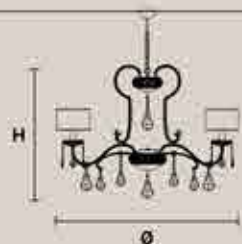

GALÁ 12+3+2

H 62 cm / 24.18"
Ø 110 cm / 42.90"

⦿ 12×E14×40 W max
⦿ 5×G9×40 W max
Halogen

USA 12×E12×40 W max
(not included)

Paralumi/shade PIZ/12/WH
Paralumi/shade PIZ/12/IV