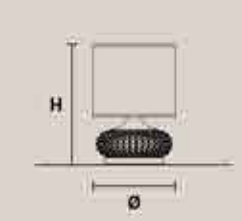

GALÁ TL1P

H 25 cm / 9.84"
Ø 16 cm / 6.29"

⦿ 1×E14×40 W max
USA 1×E12×40 W max
(not included)

USA 1×E12×40 W max
(not included)

Paralumi/shade PIZ/15/WH
Paralumi/shade PIZ/15/IV