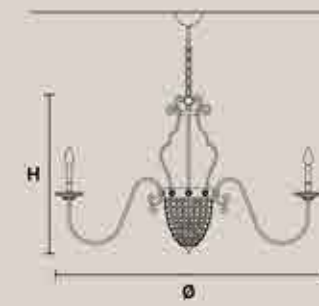

ELEGANTIA 12+1

H 85 cm / 25.60"
Ø 110 cm / 43.40"

12x E14x40 W
1x E27x60 W
USA 12x E12x40 W
1x E26x60 W
(not included)

ELEGANTIA 8+1

H 65 cm / 25.60"
Ø 85 cm / 33.50"

8x E14x40 W
1x E27x60 W
USA 8x E12x40 W
1x E26x60 W
(not included)