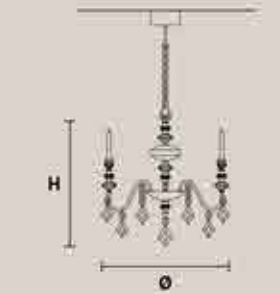

CHIC 5 CE

H 60 cm / 23.62"
Ø 50 cm / 19.68"

5×G9×40 W max
(not included)