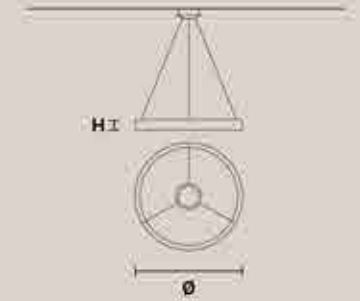

CE

H 20 cm / 7.87"
L 100 cm / 39.37"
SP 16 cm / 6.29"

LED x 70,2 W CRI>90
3000 K - 5616 lm
Dimmable: 1-10V

LIBE ROUND S140

CE

H 8.5 cm / 3.34"
Ø 140 cm / 55.11"

LED x 162 W CRI>90
3000 K - 12948 lm
Dimmable: 1-10V