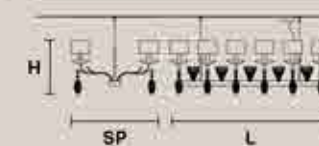

ISBEL 12 BIL

H 37 cm / 14.57"
L 123 cm / 48.42"
SP 70 cm / 27.56"

12×E14×40 W max
USA 12×E12×40 W max
(not included)

Paralumi/shade SAT/17/ECRU