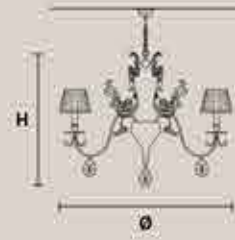

BELLE EPOKE 8 CE

H 85 cm / "

8x E14x40 W max
USA 8x E12x40 W max
(not included)

Paralumi/shade ORG-BD/16/VIO
Paralumi/shade PON-BD/16/IV