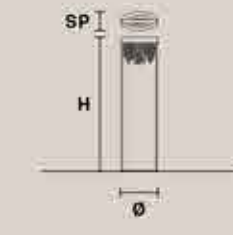

OLÁ STL2

H 180 cm / 70.90"
Ø 50 cm / 19.70"

⊖ 2×E27×60 W max
USA 2×E26×60 W max
(not included)

UP LED x 5,25 W CRI>80
3000 K - 840 lm

DOWN LED x 7,8 W CRI>80
3000 K - 1240 lm

Dimmable: 1-10V + PUSH