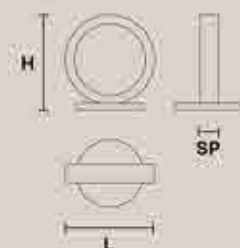

LIBE TL CE LIBE ROUND TL40 CE LIBE A55 CE 

H 40 cm / 15.74"
L 40 cm / 15.74"
SP 20 cm / 7.87"

LED x 15 W CRI>90
3000 K - 1170 lm
Dimmable: Button

H 43 cm / 16.93"
L 40 cm / 15.74"
SP 30 cm / 11.81"

LED x 41 W CRI>90
3000 K - 3276 lm
Dimmable: Button