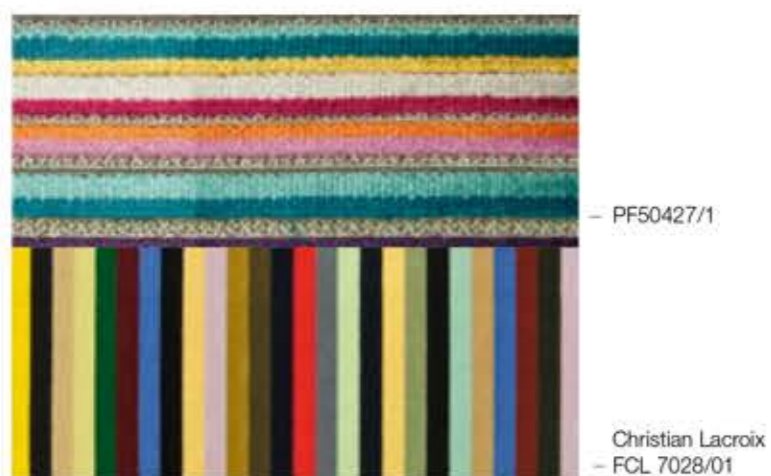

Velluto Opaco - Matt velvet - Матовый велюр
100 % CO - **CAT. B**

Velluto - Velvet - Велюр
100 % PL - **CAT. B**

Cotone - Cotton fabric - Хлопок
100 % CO - **CAT. C**

Velluto lucido - Shiny velvet - Глянцевый велюр
62% VI, 38% PL - **CAT. C**

Velluto Opaco - Matt velvet - Матовый велюр
51 % VI, 43 % PL, 5 % CO - **CAT. C**

Velluto Lucido lusso - Shiny velvet luxury
Глянцевый велюр люкс 100% PL - **CAT. C**

Lana - Wool - Шерсть
80 % LANA, 20 % PL - **CAT. B**