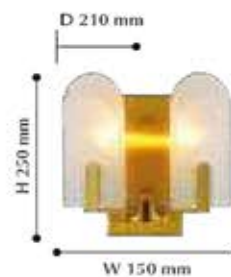

metal, glass

2270-8P

D 620 H 460

⦿ 8 x E14 x 40W

metal, glass

BRASS  
MESSING  
ЛАТУНЬ

SEMITRANSSPARENT PATTERNED GLASS  
HALBTRANSPARENTES GEMUSTERTES GLAS  
ПОЛУПРОЗРАЧНОЕ УЗОРНОЕ СТЕКЛО