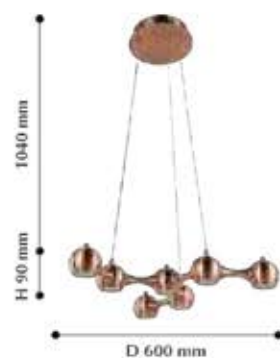

2223-11P  
L 830 W 380 H 90/1130  
11 x LED x 33W 4000K  
metal

 COPPER  
KUPFERN  
МЕДНЫЙ