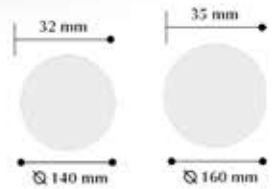

# MODERN | SIGNUM

**2218-1W**  
D 140 H 32  
⊕ 1x LED x 6W  
4000K  
metal

**2219-1W**  
D 160 H 35  
⊕ 1x LED x 8W  
4000K  
metal

WHITE  
WEIß  
БЕЛЫЙ