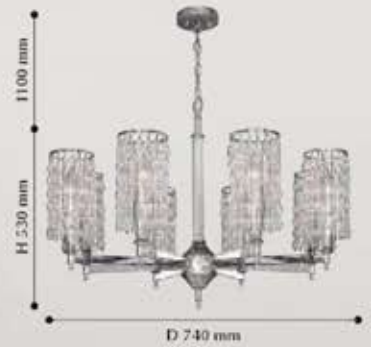

metal, crystal

2304-6P  
D 650 H 480/1580  
6 x E14 x 40W  
metal, crystal

CHROME  
CHROME  
ХРОМ

CLEAR CRYSTAL  
KLARER KRISTALL  
ПРОЗРАЧНЫЙ ХРУСТАЛЬ