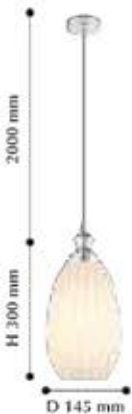

MODERN | CORRUGA

2184-1P
D 145 H 300/2300
1 x E27 x 60W
metal, glass