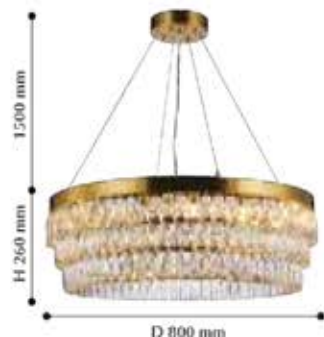

metal, crystal

2304-6P  
D 650 H 480/1580  
6 x E14 x 40W  
metal, crystal

CHROME  
CHROME  
ХРОМ

CLEAR CRYSTAL  
KLARER KRISTALL  
ПРОЗРАЧНЫЙ ХРУСТАЛЬ

# CRYSTAL | MAGNITUDO

2206-12P  
D 600 H 260/1760  
⊕ 12 x G9 x 40W  
metal, crystal

2206-16P  
D 800 H 260/1760  
⊕ 16 x G9 x 40W  
metal, crystal

 GOLD  
GOLD  
ЗОЛОТО

 CLEAR CRYSTAL  
KLARER KRISTALL  
ПРОЗРАЧНЫЙ ХРУСТАЛЬ