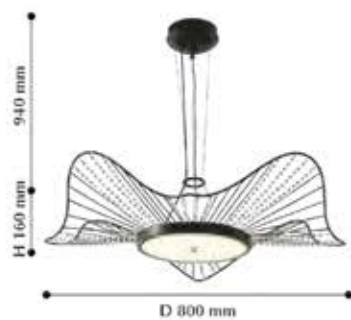

# COUNTRY | RIPPLE

2310-2P  
D 800 H 160/1100  
LED x 60W  
metal, crystal

2309-2P  
D 800 H 160/1100  
LED x 60W  
metal, crystal

CLEAR CRYSTAL  
KLARER KRISTALL  
ПРОЗРАЧНЫЙ ХРУСТАЛЬ

WHITE ACRYL  
WEIß ACRYL  
БЕЛЫЙ АКРИЛ