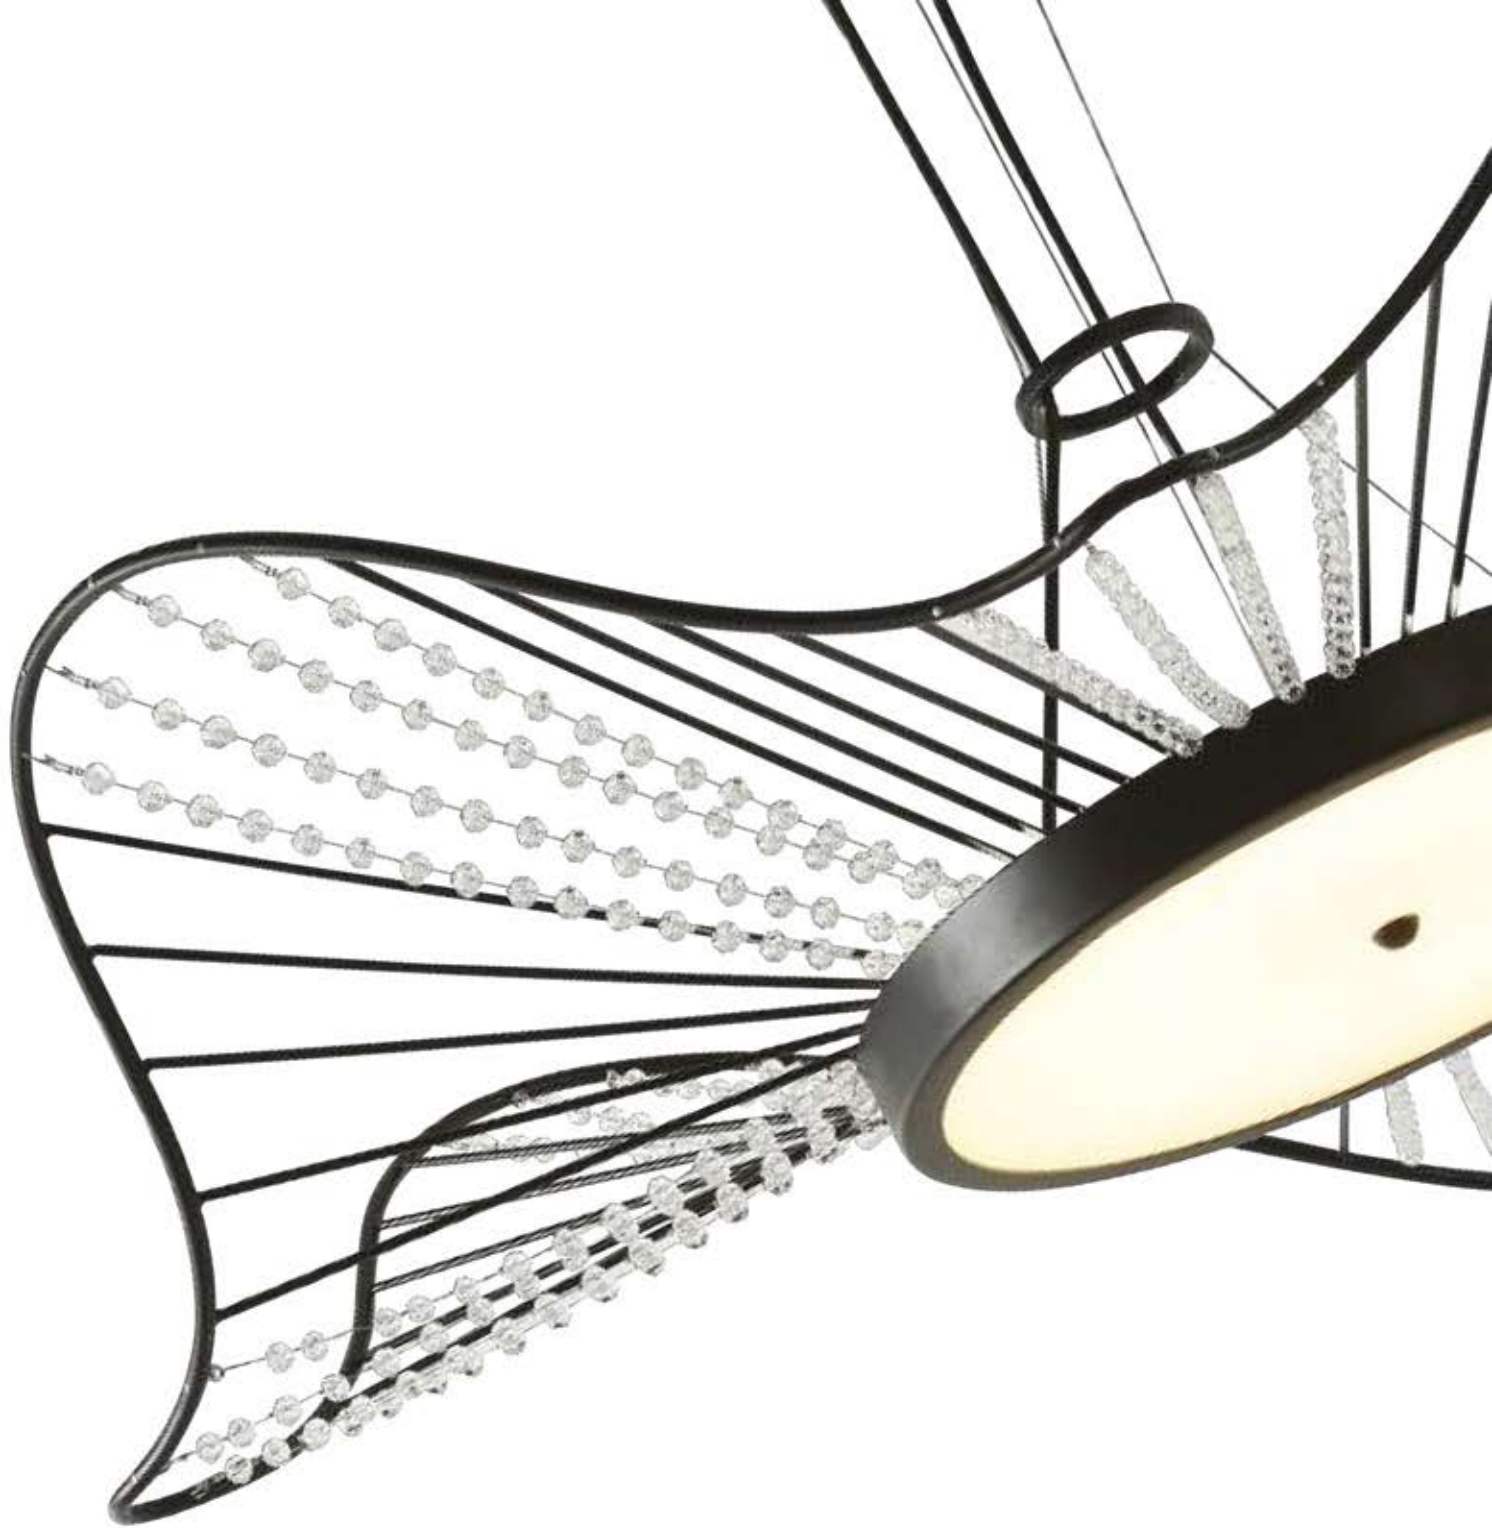

# COUNTRY | RIPPLE

2310-2P  
D 800 H 160/1100  
LED x 60W  
metal, crystal

2309-2P  
D 800 H 160/1100  
LED x 60W  
metal, crystal

CLEAR CRYSTAL  
KLARER KRISTALL  
ПРОЗРАЧНЫЙ ХРУСТАЛЬ

WHITE ACRYL  
WEIß ACRYL  
БЕЛЫЙ АКРИЛ