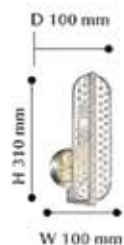

CLEAR CRYSTAL
KLARER KRISTALL
ПРОЗРАЧНЫЙ ХРУСТАЛЬ

LIGHT COLD
HELLES GOLD
СВЕТЛОЕ ЗОЛОТО

WHITE GLASS
WEISSES GLAS
БЕЛОЕ СТЕКЛО