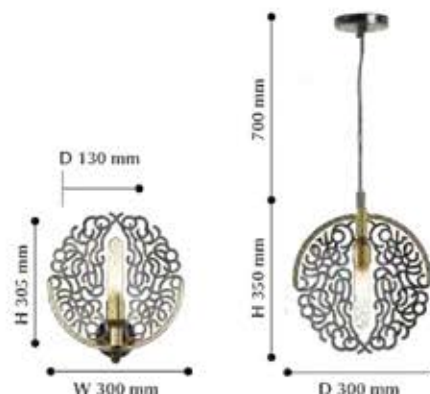

MODERN | FABIA

2302-1W
W 300 H 305 D 130
① 1 x G9 LED x 5W
metal

2303-1W
W 300 H 305 D 130
① 1 x G9 LED x 5W
metal

WHITE GLASS
WEISSES GLAS
БЕЛОЕ СТЕКЛО

BLACK NICKEL AND GOLD
SCHWARZES NICKEL UND GOLD
ЧЕРНЫЙ НИКЕЛЬ И ЗОЛОТО

PEARL WHITE, GOLD
PERLGLANZ WEISS, GOLD
ПЕРЛМУТРОВЫЙ БЕЛЫЙ, ЗОЛОТОЙ