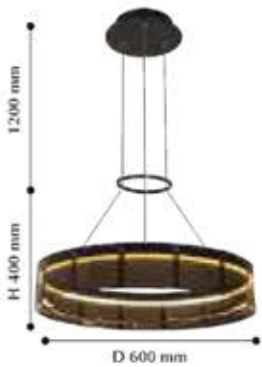

**2260-4P**  
D 400 H 400/1600  
⊕ 1 LED x 36W 3000K  
metal, acryl

**2260-6P**  
D 600 H 400/1600  
⊕ 1 LED x 48W 3000K  
metal, acryl

BLACK  
SCHWARZ  
ЧЕРНЫЙ

ACRYL  
ACRYL  
АКРИЛ

MODERN | PERSCRIPTA

2263-6P  
D 600 H 400/1600  
⊕ 1 LED x 48W 3000K  
metal, acryl