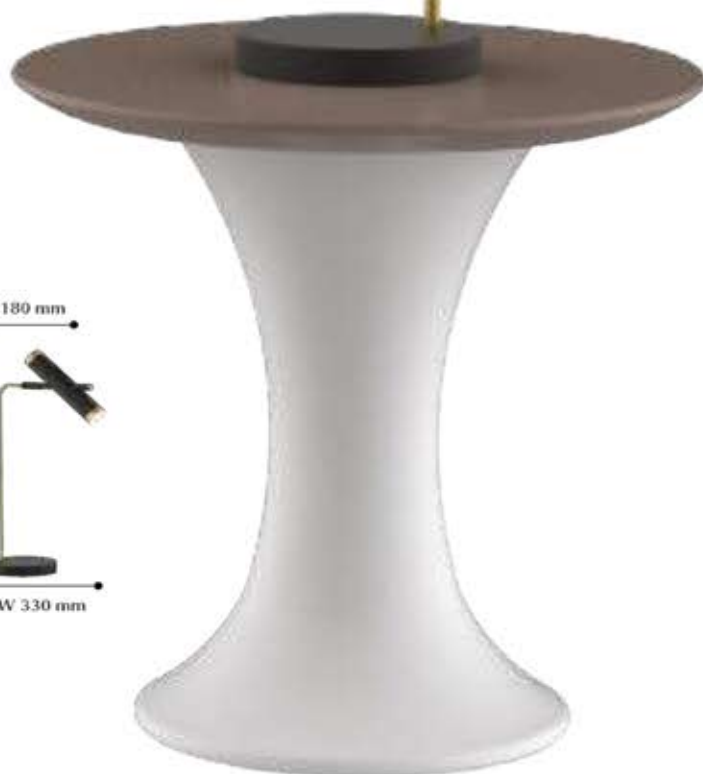

2324-2T
W 330 L 180 H 620
⊕ 2 LED x 3W
metal, acryl