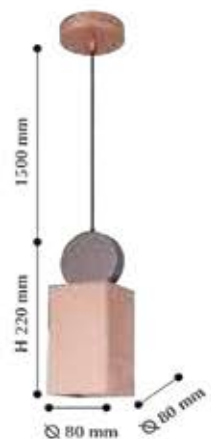

# MODERN | OTIUM

**2213-1P**  
L 80 W 80 H 220/1720  
⊙ 1 x E27 x 40W  
metal

**2269-1P**  
L 80 W 80 H 220/1720  
⊙ 1 x E27 x 40W  
metal

**2212-1P**  
L 80 W 80 H 220/1720  
⊙ 1 x E27 x 40W  
metal

	SILVER SILBER СЕРЕБРЯНЫЙ		BLACK SCHWARZ ЧЕРНЫЙ		COFFEE KAFFEE КОФЕЙНЫЙ		GOLD GOLD ЗОЛОТО		COPPER KUPFER МЕДНЫЙ
----------------------------------------------------------------------------------	--------------------------------	-------------------------------------------------------------------------------------	----------------------------	-------------------------------------------------------------------------------------	------------------------------	-------------------------------------------------------------------------------------	------------------------	---------------------------------------------------------------------------------------	----------------------------