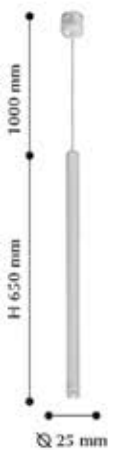

WHITE
WEIß
БЕЛЫЙ

SILVER
SILBER
СЕРЕБРЯНЫЙ

BLACK
SCHWARZ
ЧЕРНЫЙ

PEARL GOLD
PERLE GOLD
ПЕРЛАМУТРОВОЕ ЗОЛОТО