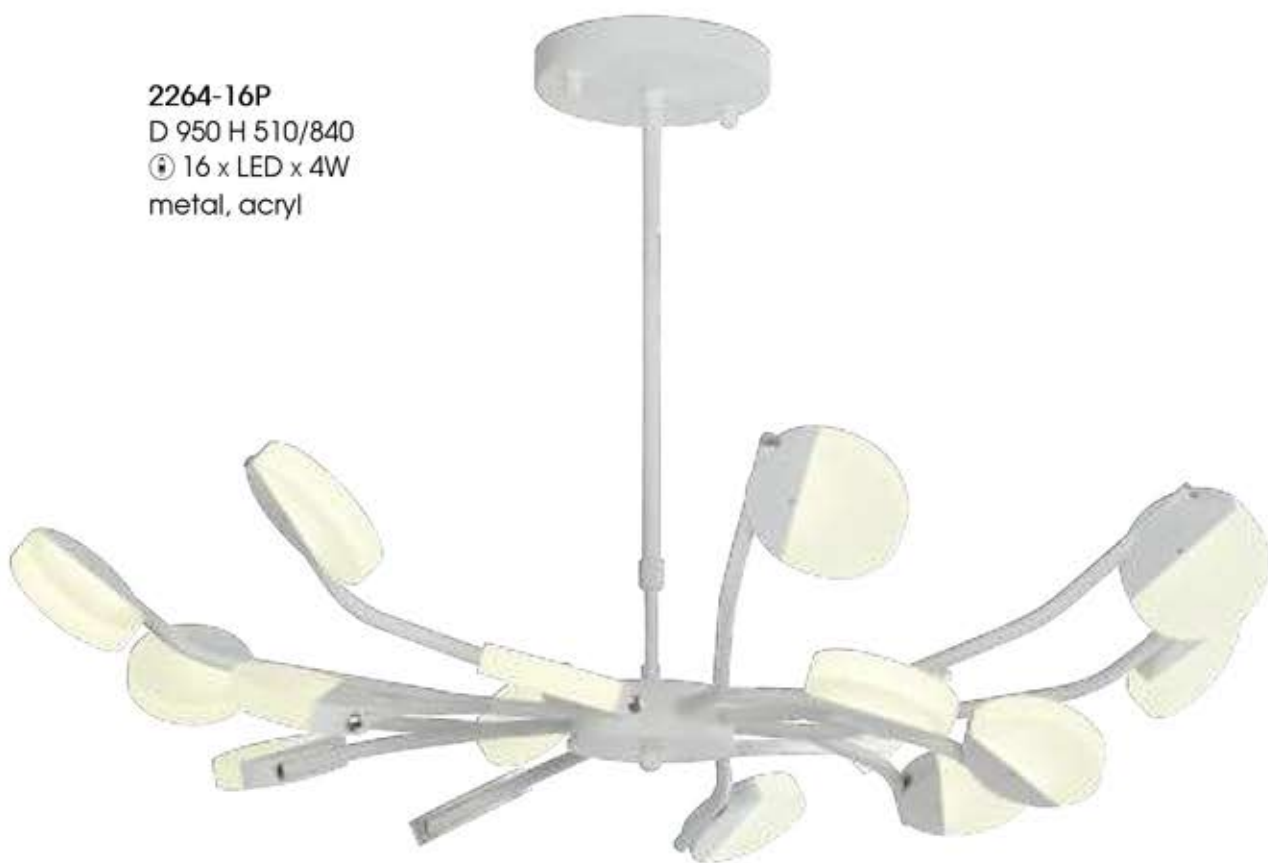

2264-16P
D 950 H 510/840
⊕ 16 x LED x 4W
metal, acryl