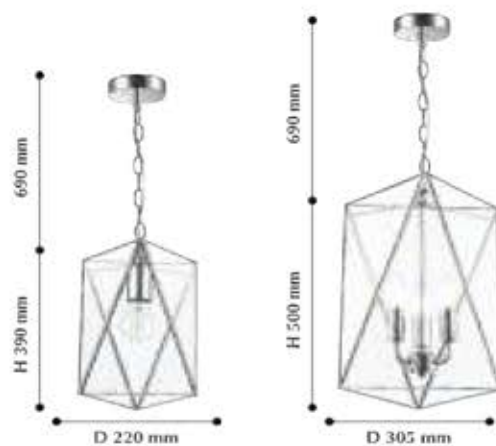

COUNTRY | TERNARY

2297-3P

D 305 H 500/1190

⦿ 3 x E14 x 40W

metal, glass

2297-1P

D 220 H 390/1080

⦿ 1 x E27 x 60W

metal, glass

CLEAR GLASS
TRANSPARENTES GLAS
ПРОЗРАЧНОЕ СТЕКЛО

CHROME
CHROME
ХРОМ