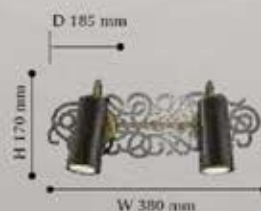

2300-2W

W 380 H 170 D 185

2 x GU10 LED x 5W

metal