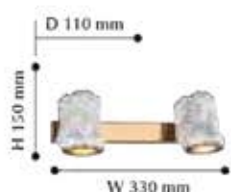

## 2322-3W

W 500 D 110 H 150  
⊕ 3 x GU10 LED x 5W  
metal, gypsum

BRASS  
MESSING  
ЛАТУНЬ

GREY  
GRAU  
СЕРЫЙ