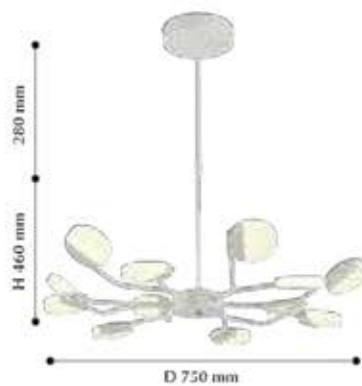

# MODERN | MENSE

2264-12P  
D 750 H 460/740  
⊕ 12 x LED x 4W  
metal, acryl

2264-16P  
D 950 H 510/840  
⊕ 16 x LED x 4W  
metal, acryl

WHITE ACRYL  
WEIß ACRYL  
БЕЛЫЙ АКРИЛ

WHITE  
WEIß  
БЕЛЫЙ

**2264-6P**  
L 860 H 160/1200  
⊙ 6 x LED x 4W  
metal, acryl