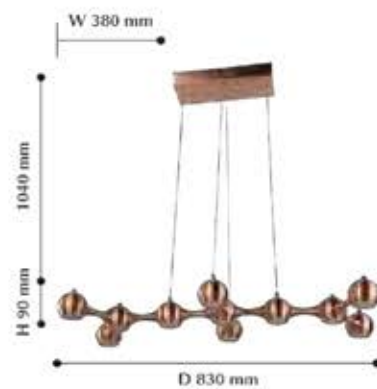

2223-11P  
L 830 W 380 H 90/1130  
11 x LED x 33W 4000K  
metal

 COPPER  
KUPFERN  
МЕДНЫЙ