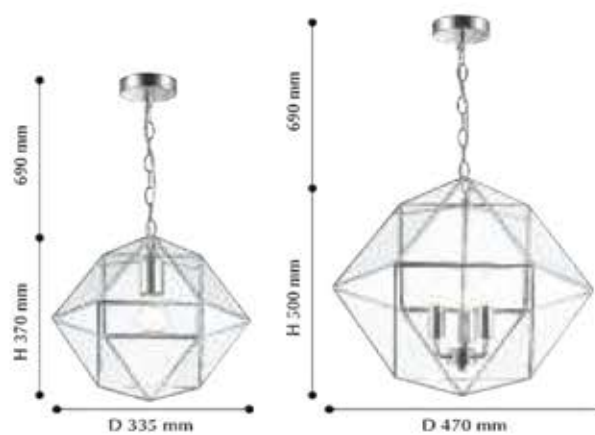

COUNTRY | TERNARY

2297-3P

D 305 H 500/1190

⦿ 3 x E14 x 40W

metal, glass

2297-1P

D 220 H 390/1080

⦿ 1 x E27 x 60W

metal, glass

CLEAR GLASS
TRANSPARENTES GLAS
ПРОЗРАЧНОЕ СТЕКЛО

CHROME
CHROME
ХРОМ