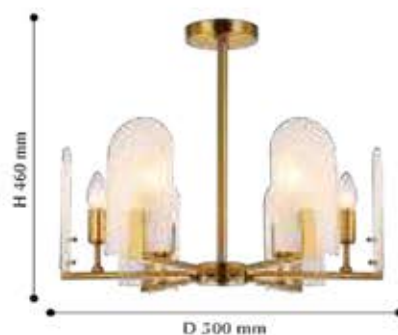

2270-2W

D 210 W 150 H 250

⦿ 2 x E14 x 40W

metal, glass