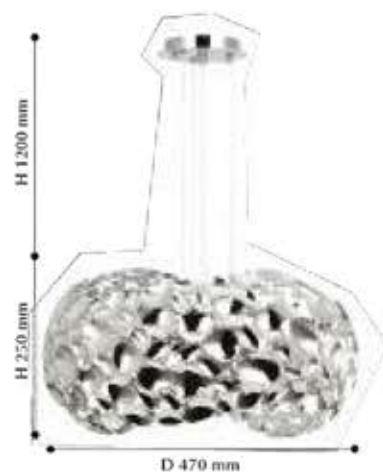

2012-3PC
D 470 H 250/1450
3 x E27 x 25W
metal

2 IN 1