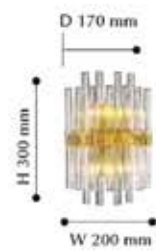

GOLD
GOLD
ЗОЛОТО

CLEAR GLASS
KLARGLAS
ПРОЗРАЧНОЕ СТЕКЛО