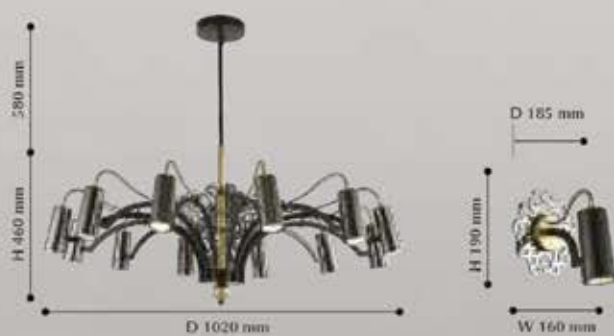

metal

BLACK NICKEL AND GOLD  
SCHWARZES NICKEL UND GOLD  
ЧЕРНЫЙ НИКЕЛЬ И ЗОЛОТО

2300-1W  
W 160 H 190 D 185  
1 x GU10 LED x 5W  
metal