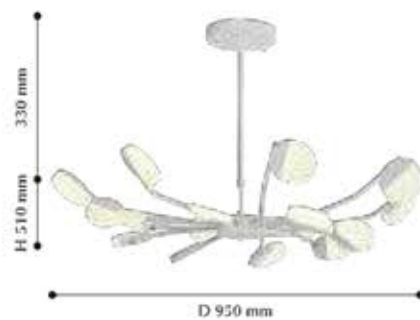

# MODERN | MENSE

2264-12P  
D 750 H 460/740  
⊕ 12 x LED x 4W  
metal, acryl

2264-16P  
D 950 H 510/840  
⊕ 16 x LED x 4W  
metal, acryl

WHITE ACRYL  
WEIß ACRYL  
БЕЛЫЙ АКРИЛ

WHITE  
WEIß  
БЕЛЫЙ

**2264-6P**  
L 860 H 160/1200  
⊙ 6 x LED x 4W  
metal, acryl